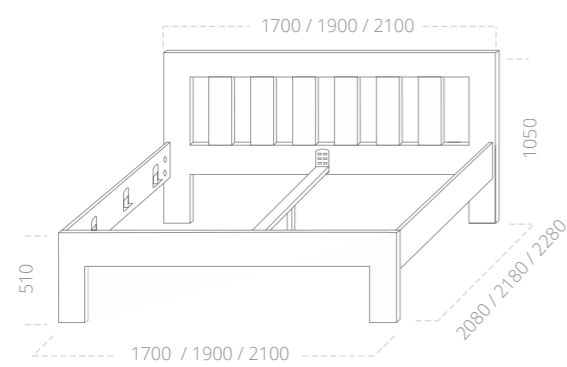

uSnu[®]
NOVÉ SPANÍ

www.usnu.cz

01 BUK

Postel SIMONETA

Buk jádrový, povrchová úprava
přírodní olej

TECHNICKÁ SPECIFIKACE

- tloušťka nohou čel a postranic postele 4 cm
- nastavení výšky lehací plochy postele
vč. zvýšené „senior“
- nosnost postele 2x 150kg
- celomasivní provedení
- zaoblení vnějších pohledových hran
- vyrobeno v České republice

SIMONETA postel
1600, 1800, 2000 x 2000, 2100, 2200

úložný prostor
1200, 1400, 1600, 1800, 2000 x 2000, 2100, 2200

komoda
3-zásuvková

noční stůl
1-zásuvkový

noční stůl

BUK JÁDROVÝ

02 DUB

Postel SIMONETA