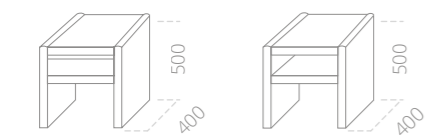

Dub (cink) povrchová úprava
přírodní olej

TECHNICKÁ SPECIFIKACE

- tloušťka nohou čel a postranic postele 4 cm
- nastavení výšky lehací plochy postele vč. zvýšené „senior“
- nosnost postele 2x 150kg
- celomasivní provedení
- zaoblení vnějších pohledových hran
- vyrobeno v České republice

SIMONETA postel
1600, 1800, 2000 x 2000, 2100, 2200

úložný prostor
1200, 1400, 1600, 1800, 2000 x 2000, 2100, 2200

komoda
3-zásuvková

noční stůlek
1-zásuvkový

noční stůlek

DUB