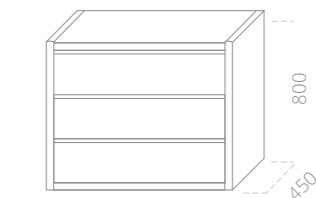

SIMONETA postel
1600, 1800, 2000 x 2000, 2100, 2200

úložný prostor
1200, 1400, 1600, 1800, 2000 x 2000, 2100, 2200

komoda
3-zásuvková

noční stůl
1-zásuvkový

noční stůl

BUK JÁDROVÝ

02 DUB

Postel SIMONETA

SIMONETA postel
1600, 1800, 2000 x 2000, 2100, 2200

úložný prostor
1200, 1400, 1600, 1800, 2000 x 2000, 2100, 2200

komoda
3-zásuvková

noční stůlek
1-zásuvkový

noční stůlek

DUB