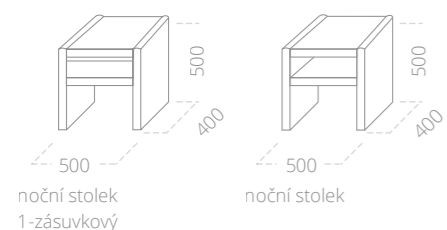

uSnu[®]
NOVÉ SPANÍ

www.usnu.cz

01 BUK

Postel SIMONETA

Buk jádrový, povrchová úprava
přírodní olej

TECHNICKÁ SPECIFIKACE

- tloušťka nohou čel a postranic postele 4 cm
- nastavení výšky lehací plochy postele
vč. zvýšené „senior“
- nosnost postele 2x 150kg
- celomasivní provedení
- zaoblení vnějších pohledových hran
- vyrobeno v České republice

SIMONETA postel
1600, 1800, 2000 x 2000, 2100, 2200

úložný prostor
1200, 1400, 1600, 1800, 2000 x 2000, 2100, 2200

komoda
3-zásuvková

noční stůl
1-zásuvkový

noční stůl

BUK JÁDROVÝ

02 DUB

Postel SIMONETA