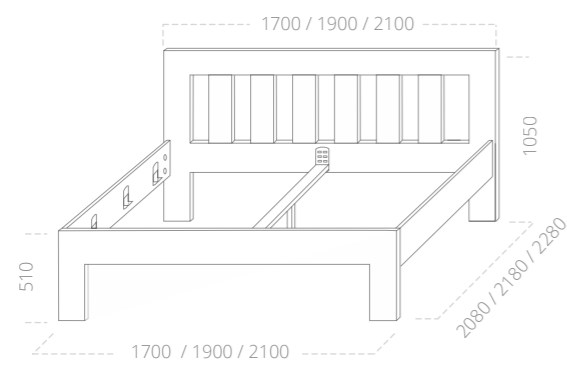

02 DUB

Postel SIMONETA

Dub (cink) povrchová úprava
přírodní olej

TECHNICKÁ SPECIFIKACE

- tloušťka nohou čel a postranic postele 4 cm
- nastavení výšky lehací plochy postele vč. zvýšené „senior“
- nosnost postele 2x 150kg
- celomasivní provedení
- zaoblení vnějších pohledových hran
- vyrobeno v České republice

SIMONETA postel
1600, 1800, 2000 x 2000, 2100, 2200