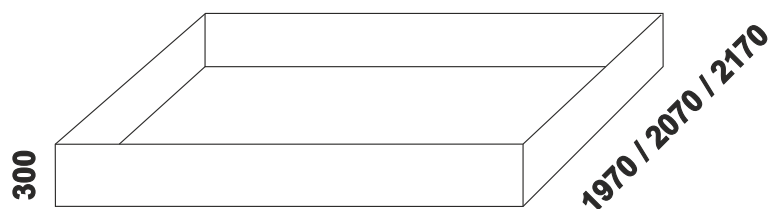

# Rozměrové nákresy SIMONETA

Provedení: buk jádrový nebo dub (cink), povrchová úprava přírodní olej.

- tloušťka čel a postranic postele 4 cm
- nastavení výšky lehací plochy postele vč. zvýšené „senior“
- nosnost postele 2x 150 kg
- celomasivní provedení
- zaoblení vnějších pohledových hran
- vyrobeno v ČR

1700 / 1900 / 2100  
**SIMONETA postel**  
1600, 1800, 2000 x 2000, 2100, 2200

1570 / 1770 / 1970  
**úložný prostor**  
1200, 1400, 1600, 1800, 2000 x 2000, 2100, 2200

1000  
**komoda**  
3-zásuvková

500  
**noční stolek**