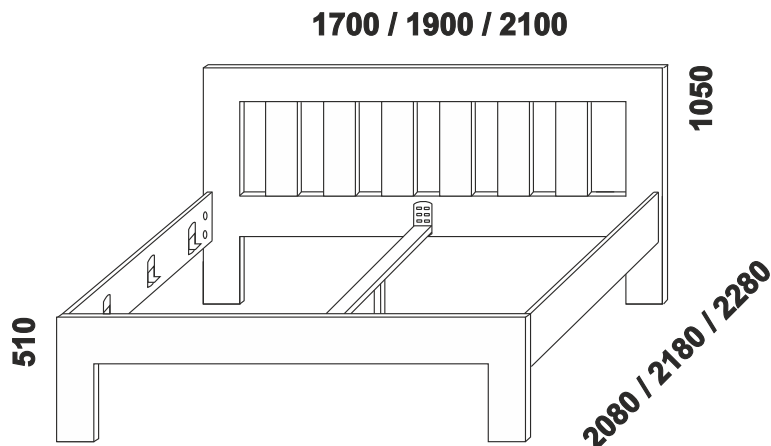

# Rozměrové nákresy SIMONETA

Provedení: buk jádrový nebo dub (cink), povrchová úprava přírodní olej.

- tloušťka čel a postranic postele 4 cm
- nastavení výšky lehací plochy postele vč. zvýšené „senior“
- nosnost postele 2x 150 kg
- celomasivní provedení
- zaoblení vnějších pohledových hran
- vyrobeno v ČR

1700 / 1900 / 2100  
**SIMONETA postel**  
1600, 1800, 2000 x 2000, 2100, 2200

1570 / 1770 / 1970  
**úložný prostor**  
1200, 1400, 1600, 1800, 2000 x 2000, 2100, 2200

1000  
**komoda**  
3-zásuvková

500  
**noční stolek**

500  
**noční stolek**  
1-zásuvkový