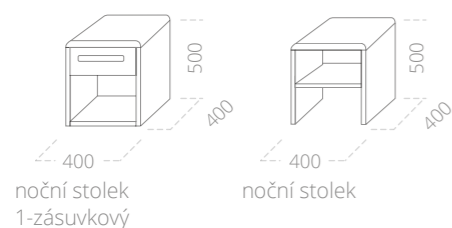

www.usnu.cz

usnu[®]
NOVÉ SPANÍ

Váš prodejce:

SHEILA / BUK

Postel SHEILA

Buk čistý (cink), povrchová úprava lak.

TECHNICKÁ SPECIFIKACE

- tloušťka nohou čel a postranic postele 4 cm
- nastavení výšky lehací plochy postele vč. zvýšené „senior“
- nosnost postele 2x 150kg
- celomasivní provedení
- výrazné zaoblení vnějších pohledových hran
- výběr z několika barevných odstínů moření
- vyrobeno v České republice

SHEILA postel
1600, 1800 x 2000, 2100, 2200

úložný prostor
1600, 1800 x 2000, 2100, 2200

komoda
3-zásuvková

noční stolek
1-zásuvkový

noční stolek

VZORNÍK ODSTÍNŮ

01

10