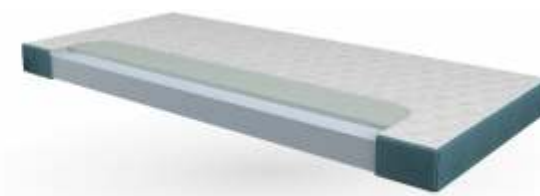

SET MATRACÍ INNA

- výška 14 cm
- tvrdost:
  - středně tvrdá (strana pro ležení)
  - tvrdá (strana pro sezení)
- vhodná pro uživatele do 110 kg
- **rovná opěrná matrace**
- značková pěna VitalPUR (30 kg/m³)
- kombi čalounění a matracový potah
- možnost doplnění o polštáře TOMI pro komfortní sezení (za příplatek)