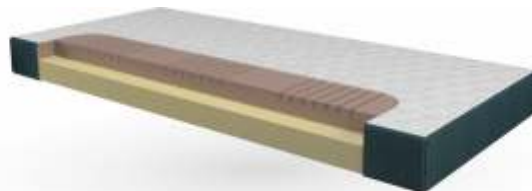

SET MATRACÍ IRENA

- výška 14 cm
- středně tvrdá
- vhodná pro uživatele do 110 kg
- **šikmá opěrná matrace**
- značková pěna SITLIO (35 kg/m³)
- kombi čalounění a matracový potah

SET MATRACÍ STELA

- výška 16 cm
- tvrdost:
 - středně tvrdá s povrchovou profilací (strana pro ležení)
 - tvrdá (strana pro sezení)
- vhodná pro uživatele do 130 kg
- 7 anatomických zón
- **šikmá opěrná matrace**
- značková pěna SITLIO (35 kg/m³)
- kombi čalounění a matracový potah

SET MATRACÍ MAGDALÉNA

- výška 18 cm
- tvrdost:
 - středně tvrdá s komfortní pamětovou pěnou (strana pro ležení)
 - tvrdá (strana pro sezení)
- vhodná pro uživatele do 130 kg
- 7 anatomických zón
- **šikmá opěrná matrace**
- značková pěna SITLIO (35 a 50 kg/m³)
- kombi čalounění a matracový potah

SET MATRACÍ KARIN

- výška 16 cm
- tvrdost:
 - středně tvrdá s povrchovou profilací (strana pro ležení)
 - tvrdá (strana pro sezení)
- vhodná pro uživatele do 130 kg
- 7 anatomických zón
- **šikmá opěrná matrace**
- značková pěna SITLIO (35 kg/m³)
- kombi čalounění a matracový potah

SET MATRACÍ KAMILA

- výška 18 cm
- tvrdost:
 - středně tvrdá s povrchovou profilací (strana pro ležení)
 - tvrdá (strana pro sezení)
- vhodná pro uživatele do 130 kg
- 7 anatomických zón
- **šikmá opěrná matrace**
- značková pěna SITLIO (35 kg/m³)
- kombi čalounění a matracový potah