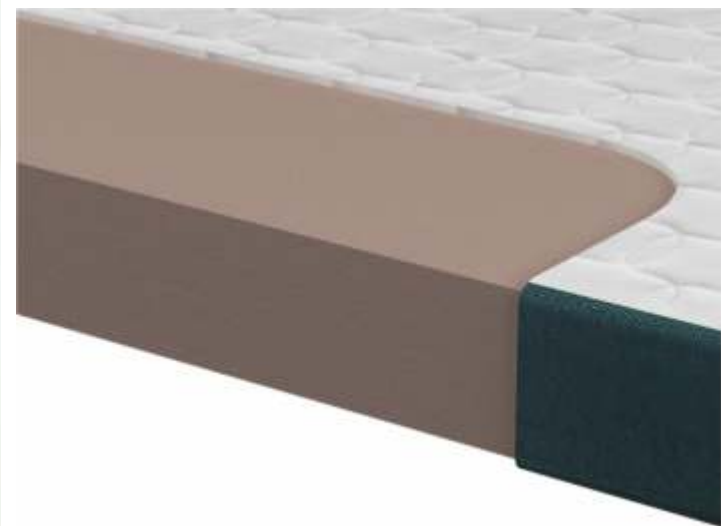

Potah matrací

- Stranu pro sezení tvoří kvalitní čalouněná látka. Výběr z několika typů látek a barevných provedení (popis viz strana 14).
- Stranu matrace pro ležení tvoří kvalitní matracový potah.

Rozměry matrací

SET MATRACÍ IRENA

- výška 14 cm
- středně tvrdá
- vhodná pro uživatele do 110 kg
- **šikmá opěrná matrace**
- značková pěna SITLIO (35 kg/m³)
- kombi čalounění a matracový potah

SET MATRACÍ STELA

- výška 16 cm
- tvrdost:
 - středně tvrdá s povrchovou profilací (strana pro ležení)
 - tvrdá (strana pro sezení)
- vhodná pro uživatele do 130 kg
- 7 anatomických zón
- **šikmá opěrná matrace**
- značková pěna SITLIO (35 kg/m³)
- kombi čalounění a matracový potah

SET MATRACÍ MAGDALÉNA

- výška 18 cm
- tvrdost:
 - středně tvrdá s komfortní pamětovou pěnou (strana pro ležení)
 - tvrdá (strana pro sezení)
- vhodná pro uživatele do 130 kg
- 7 anatomických zón
- **šikmá opěrná matrace**
- značková pěna SITLIO (35 a 50 kg/m³)
- kombi čalounění a matracový potah