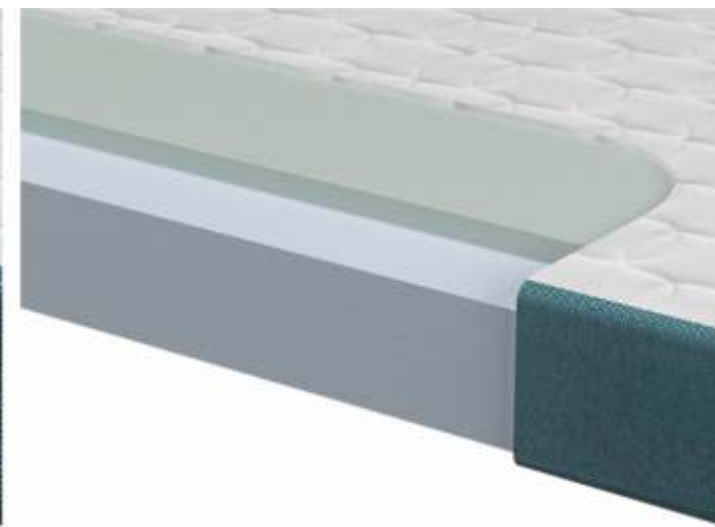

SET MATRACÍ FILIPA

- výška 16 cm
- tvrdost:
  - středně tvrdá s povrchovou profilací (strana pro ležení)
  - tvrdá (strana pro sezení)
- vhodná pro uživatele do 130 kg
- **rovná opěrná matrace**
- značková pěna SITLIO (35 kg/m³)
- kombi čalounění a matracový potah
- možnost doplnění o polštáře TOMI pro komfortní sezení (za příplatek)

SET MATRACÍ GABRIELA

- výška 18 cm
- tvrdost:
  - středně tvrdá s komfortní paměťovou pěnou (strana pro ležení)
  - tvrdá (strana pro sezení)
- vhodná pro uživatele do 130 kg
- 7 anatomických zón
- **rovná opěrná matrace**
- značková pěna SITLIO (35 a 50 kg/m³)
- kombi čalounění a matracový potah
- možnost doplnění o polštáře TOMI pro komfortní sezení (za příplatek)

SET MATRACÍ INNA

- výška 14 cm
- tvrdost:
  - středně tvrdá (strana pro ležení)
  - tvrdá (strana pro sezení)
- vhodná pro uživatele do 110 kg
- **rovná opěrná matrace**
- značková pěna VitalPUR (30 kg/m³)
- kombi čalounění a matracový potah
- možnost doplnění o polštáře TOMI pro komfortní sezení (za příplatek)