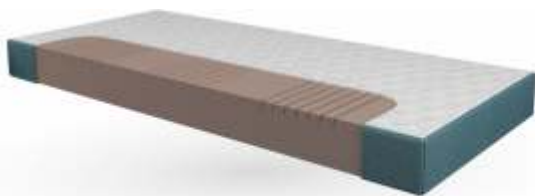

Potah matrací

- Stranu pro sezení tvoří kvalitní čalouněná látka. Výběr z několika typů látek a barevných provedení (popis viz strana 14).
- Stranu matrace pro ležení tvoří kvalitní matracový potah New Jersey.

Rozměry matrací

- Matrace v rozloženém stavu: 170 x 200 cm
- Sedací matrace: 90 x 200 cm
- Opěrné dělené matrace: 2 x 40 x 200 cm

Složený set matrací,
rovná opěrná matrace.

S polštáři TOMI

Rozložený set matrací v provedení
rovné dělení opěrné matrace.

SET MATRACÍ FILIPA

- výška 16 cm
- tvrdost:
 - středně tvrdá s povrchovou profilací (strana pro ležení)
 - tvrdá (strana pro sezení)
- vhodná pro uživatele do 130 kg
- **rovná opěrná matrace**
- značková pěna SITLIO (35 kg/m³)
- kombi čalounění a matracový potah
- možnost doplnění o polštáře TOMI pro komfortní sezení (za příplatek)

SET MATRACÍ GABRIELA

- výška 18 cm
- tvrdost:
 - středně tvrdá s komfortní paměťovou pěnou (strana pro ležení)
 - tvrdá (strana pro sezení)
- vhodná pro uživatele do 130 kg
- 7 anatomických zón
- **rovná opěrná matrace**
- značková pěna SITLIO (35 a 50 kg/m³)
- kombi čalounění a matracový potah
- možnost doplnění o polštáře TOMI pro komfortní sezení (za příplatek)