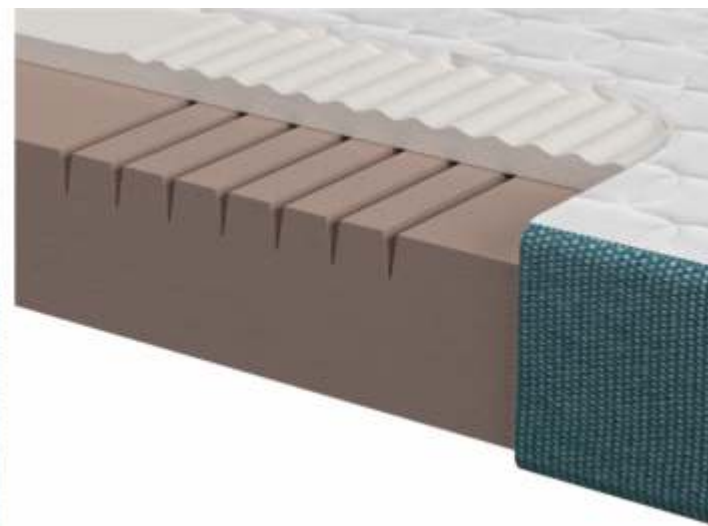

Potah matrací

- Stranu pro sezení tvoří kvalitní čalouněná látka. Výběr z několika typů látek a barevných provedení (popis viz strana 14).
- Stranu matrace pro ležení tvoří kvalitní matracový potah.

Rozměry matrací

SET MATRACÍ IRENA

- výška 14 cm
- středně tvrdá
- vhodná pro uživatele do 110 kg
- **šikmá opěrná matrace**
- značková pěna SITLIO (35 kg/m³)
- kombi čalounění a matracový potah

SET MATRACÍ STELA

- výška 16 cm
- tvrdost:
 - středně tvrdá s povrchovou profilací (strana pro ležení)
 - tvrdá (strana pro sezení)
- vhodná pro uživatele do 130 kg
- 7 anatomických zón
- **šikmá opěrná matrace**
- značková pěna SITLIO (35 kg/m³)
- kombi čalounění a matracový potah

SET MATRACÍ MAGDALÉNA

- výška 18 cm
- tvrdost:
 - středně tvrdá s komfortní pamětovou pěnou (strana pro ležení)
 - tvrdá (strana pro sezení)
- vhodná pro uživatele do 130 kg
- 7 anatomických zón
- **šikmá opěrná matrace**
- značková pěna SITLIO (35 a 50 kg/m³)
- kombi čalounění a matracový potah