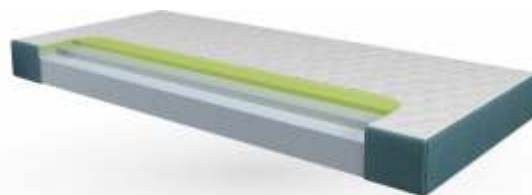

SET MATRACÍ BRIDGET