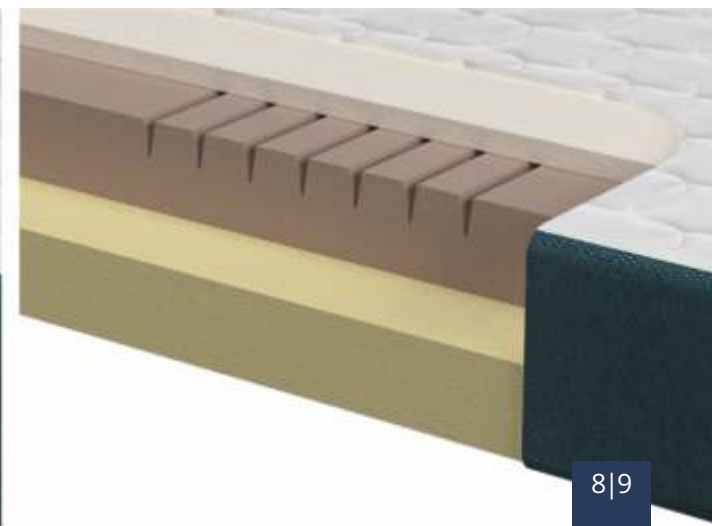

SET MATRACÍ KARIN

- výška 16 cm
- tvrdost:
 - středně tvrdá s povrchovou profilací (strana pro ležení)
 - tvrdá (strana pro sezení)
- vhodná pro uživatele do 130 kg
- 7 anatomických zón
- **šikmá opěrná matrace**
- značková pěna SITLIO (35 kg/m³)
- kombi čalounění a matracový potah

SET MATRACÍ KAMILA

- výška 18 cm
- tvrdost:
 - středně tvrdá s povrchovou profilací (strana pro ležení)
 - tvrdá (strana pro sezení)
- vhodná pro uživatele do 130 kg
- 7 anatomických zón
- **šikmá opěrná matrace**
- značková pěna SITLIO (35 kg/m³)
- kombi čalounění a matracový potah

SET MATRACÍ TEREZIE

- výška 18 cm
- tvrdost:
 - středně tvrdá s komfortní paměťovou pěnou (strana pro ležení)
 - tvrdá (strana pro sezení)
- vhodná pro uživatele do 130 kg
- 7 anatomických zón
- **šikmá opěrná matrace**
- značková pěna SITLIO (35 a 50 kg/m³)
- kombi čalounění a matracový potah