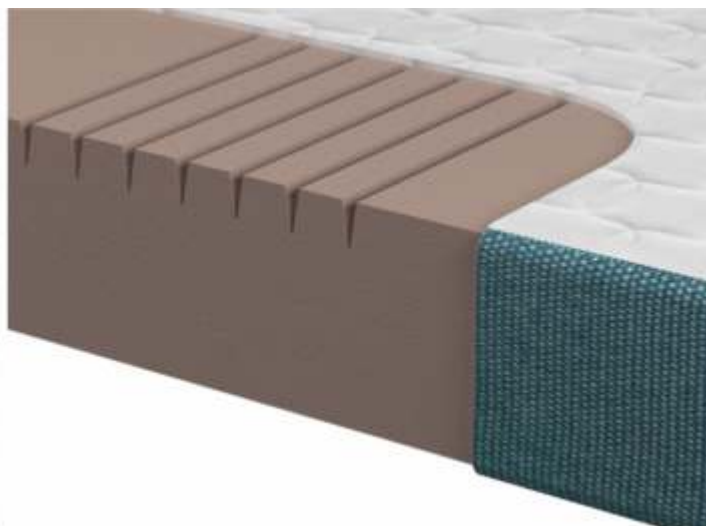

Potah matrací

- Stranu pro sezení tvoří kvalitní čalouněná látka. Výběr z několika typů látek a barevných provedení (popis viz strana 14).
- Stranu matrace pro ležení tvoří kvalitní matracový potah.

Rozměry matrací

SET MATRACÍ IRENA

- výška 14 cm
- středně tvrdá
- vhodná pro uživatele do 110 kg
- **šikmá opěrná matrace**
- značková pěna SITLIO (35 kg/m³)
- kombi čalounění a matracový potah

SET MATRACÍ STELA

- výška 16 cm
- tvrdost:
 - středně tvrdá s povrchovou profilací (strana pro ležení)
 - tvrdá (strana pro sezení)
- vhodná pro uživatele do 130 kg
- 7 anatomických zón
- **šikmá opěrná matrace**
- značková pěna SITLIO (35 kg/m³)
- kombi čalounění a matracový potah

SET MATRACÍ MAGDALÉNA

- výška 18 cm
- tvrdost:
 - středně tvrdá s komfortní pamětovou pěnou (strana pro ležení)
 - tvrdá (strana pro sezení)
- vhodná pro uživatele do 130 kg
- 7 anatomických zón
- **šikmá opěrná matrace**
- značková pěna SITLIO (35 a 50 kg/m³)
- kombi čalounění a matracový potah