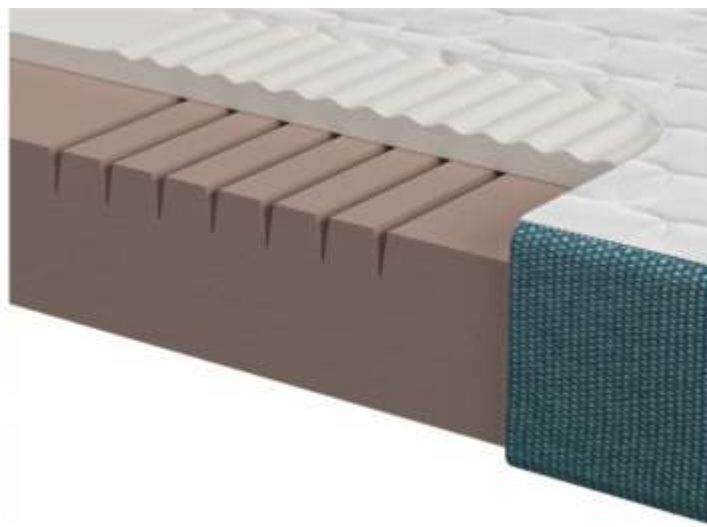

SET MATRACÍ FILIPA

- výška 16 cm
- tvrdost:
  - středně tvrdá s povrchovou profilací (strana pro ležení)
  - tvrdá (strana pro sezení)
- vhodná pro uživatele do 130 kg
- **rovná opěrná matrace**
- značková pěna SITLIO (35 kg/m³)
- kombi čalounění a matracový potah
- možnost doplnění o polštáře TOMI pro komfortní sezení (za příplatek)

SET MATRACÍ GABRIELA

- výška 18 cm
- tvrdost:
  - středně tvrdá s komfortní paměťovou pěnou (strana pro ležení)
  - tvrdá (strana pro sezení)
- vhodná pro uživatele do 130 kg
- 7 anatomických zón
- **rovná opěrná matrace**
- značková pěna SITLIO (35 a 50 kg/m³)
- kombi čalounění a matracový potah
- možnost doplnění o polštáře TOMI pro komfortní sezení (za příplatek)

SET MATRACÍ INNA

- výška 14 cm
- tvrdost:
  - středně tvrdá (strana pro ležení)
  - tvrdá (strana pro sezení)
- vhodná pro uživatele do 110 kg
- **rovná opěrná matrace**
- značková pěna VitalPUR (30 kg/m³)
- kombi čalounění a matracový potah
- možnost doplnění o polštáře TOMI pro komfortní sezení (za příplatek)