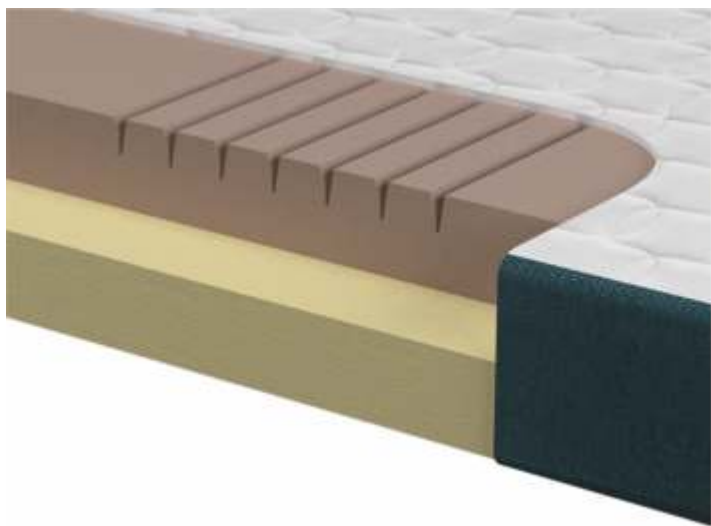

SET MATRACÍ KARIN

- výška 16 cm
- tvrdost:
 - středně tvrdá s povrchovou profilací (strana pro ležení)
 - tvrdá (strana pro sezení)
- vhodná pro uživatele do 130 kg
- 7 anatomických zón
- **šikmá opěrná matrace**
- značková pěna SITLIO (35 kg/m³)
- kombi čalounění a matracový potah

SET MATRACÍ KAMILA

- výška 18 cm
- tvrdost:
 - středně tvrdá s povrchovou profilací (strana pro ležení)
 - tvrdá (strana pro sezení)
- vhodná pro uživatele do 130 kg
- 7 anatomických zón
- **šikmá opěrná matrace**
- značková pěna SITLIO (35 kg/m³)
- kombi čalounění a matracový potah

SET MATRACÍ TEREZIE

- výška 18 cm
- tvrdost:
 - středně tvrdá s komfortní paměťovou pěnou (strana pro ležení)
 - tvrdá (strana pro sezení)
- vhodná pro uživatele do 130 kg
- 7 anatomických zón
- **šikmá opěrná matrace**
- značková pěna SITLIO (35 a 50 kg/m³)
- kombi čalounění a matracový potah