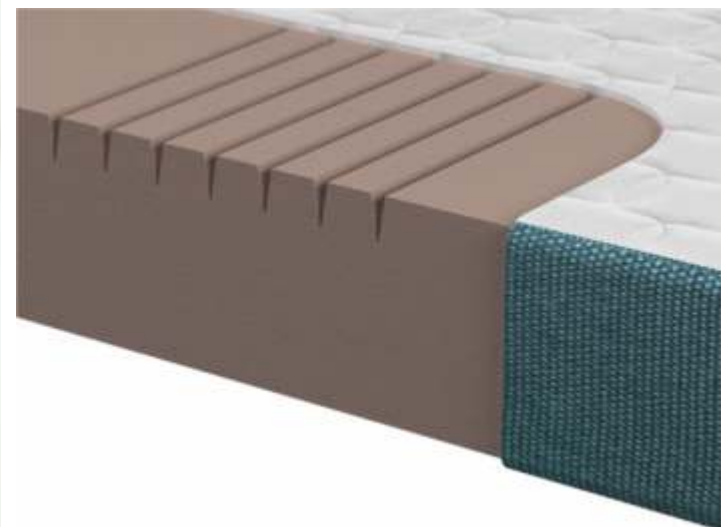

SET MATRACÍ FILIPA

- výška 16 cm
- tvrdost:
  - středně tvrdá s povrchovou profilací (strana pro ležení)
  - tvrdá (strana pro sezení)
- vhodná pro uživatele do 130 kg
- **rovná opěrná matrace**
- značková pěna SITLIO (35 kg/m³)
- kombi čalounění a matracový potah
- možnost doplnění o polštáře TOMI pro komfortní sezení (za příplatek)

SET MATRACÍ GABRIELA

- výška 18 cm
- tvrdost:
  - středně tvrdá s komfortní paměťovou pěnou (strana pro ležení)
  - tvrdá (strana pro sezení)
- vhodná pro uživatele do 130 kg
- 7 anatomických zón
- **rovná opěrná matrace**
- značková pěna SITLIO (35 a 50 kg/m³)
- kombi čalounění a matracový potah
- možnost doplnění o polštáře TOMI pro komfortní sezení (za příplatek)

SET MATRACÍ INNA

- výška 14 cm
- tvrdost:
  - středně tvrdá (strana pro ležení)
  - tvrdá (strana pro sezení)
- vhodná pro uživatele do 110 kg
- **rovná opěrná matrace**
- značková pěna VitalPUR (30 kg/m³)
- kombi čalounění a matracový potah
- možnost doplnění o polštáře TOMI pro komfortní sezení (za příplatek)