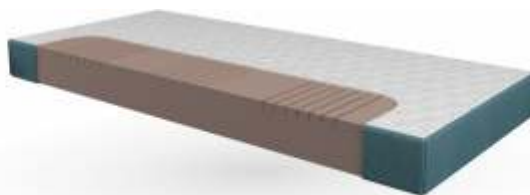

Potah matrací

- Stranu pro sezení tvoří kvalitní čalouněná látka. Výběr z několika typů látek a barevných provedení (popis viz strana 14).
- Stranu matrace pro ležení tvoří kvalitní matracový potah.

Rozměry matrací

- Matrace v rozloženém stavu: 170 x 200 cm
- Sedač matrace: 90 x 200 cm
- Opěrné dělené matrace: 2 x 40 x 200 cm

Složený set matrací,
šikmá opěrná matrace.

Rozložený set matrací v provedení
šikmé dělení opěrné matrace.

SET MATRACÍ IRENA

- výška 14 cm
- středně tvrdá
- vhodná pro uživatele do 110 kg
- **šikmá opěrná matrace**
- značková pěna SITLIO (35 kg/m³)
- kombi čalounění a matracový potah

SET MATRACÍ STELA

- výška 16 cm
- tvrdost:
 - středně tvrdá s povrchovou profilací (strana pro ležení)
 - tvrdá (strana pro sezení)
- vhodná pro uživatele do 130 kg
- 7 anatomických zón
- **šikmá opěrná matrace**
- značková pěna SITLIO (35 kg/m³)
- kombi čalounění a matracový potah

SET MATRACÍ MAGDALÉNA

- výška 18 cm
- tvrdost:
 - středně tvrdá s komfortní pamětovou pěnou (strana pro ležení)
 - tvrdá (strana pro sezení)
- vhodná pro uživatele do 130 kg
- 7 anatomických zón
- **šikmá opěrná matrace**
- značková pěna SITLIO (35 a 50 kg/m³)
- kombi čalounění a matracový potah