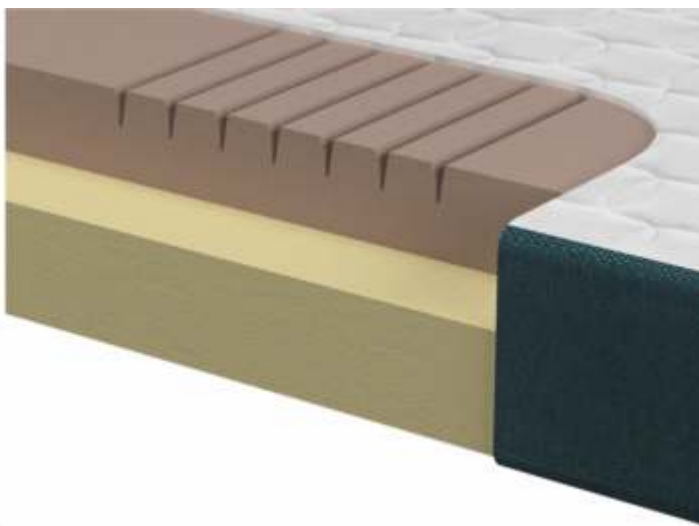

SET MATRACÍ KARIN

- výška 16 cm
- tvrdost:
 - středně tvrdá s povrchovou profilací (strana pro ležení)
 - tvrdá (strana pro sezení)
- vhodná pro uživatele do 130 kg
- 7 anatomických zón
- **šikmá opěrná matrace**
- značková pěna SITLIO (35 kg/m³)
- kombi čalounění a matracový potah

SET MATRACÍ KAMILA

- výška 18 cm
- tvrdost:
 - středně tvrdá s povrchovou profilací (strana pro ležení)
 - tvrdá (strana pro sezení)
- vhodná pro uživatele do 130 kg
- 7 anatomických zón
- **šikmá opěrná matrace**
- značková pěna SITLIO (35 kg/m³)
- kombi čalounění a matracový potah

SET MATRACÍ TEREZIE

- výška 18 cm
- tvrdost:
 - středně tvrdá s komfortní paměťovou pěnou (strana pro ležení)
 - tvrdá (strana pro sezení)
- vhodná pro uživatele do 130 kg
- 7 anatomických zón
- **šikmá opěrná matrace**
- značková pěna SITLIO (35 a 50 kg/m³)
- kombi čalounění a matracový potah