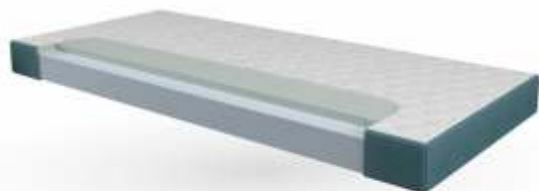

SET MATRACÍ ELENI