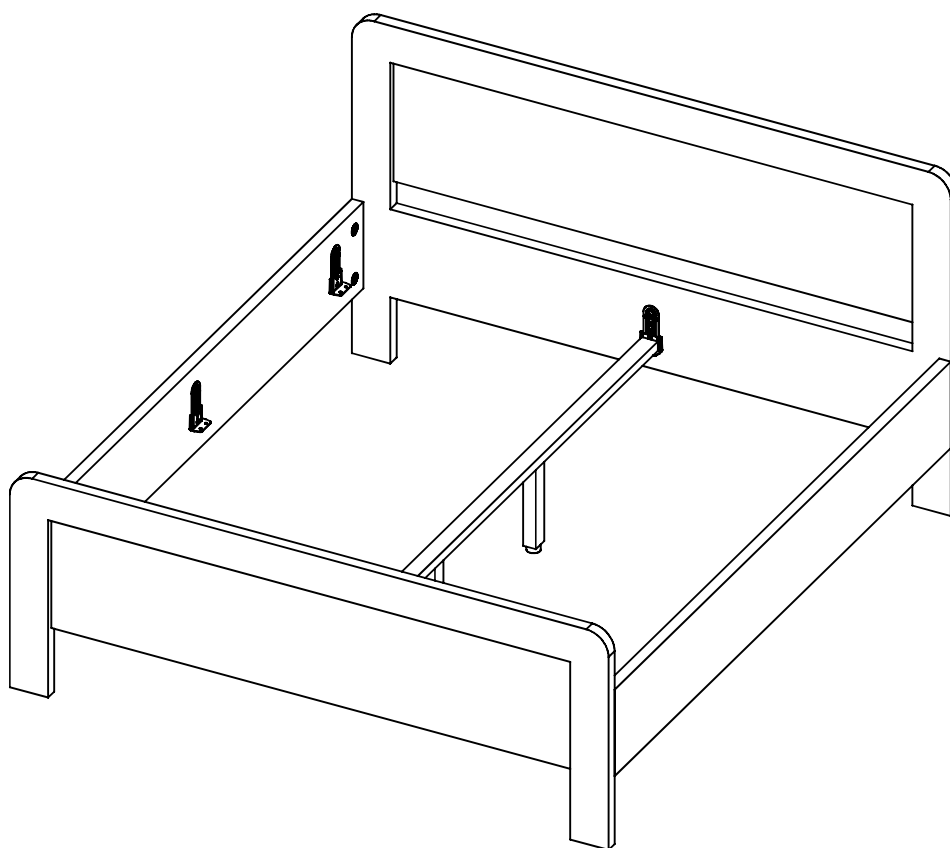

FESTINA čelo plné dvoulůžko

<p>A</p>  <p>8 ks</p>	<p>B</p>  <p>24 ks</p>	<p>C</p>  <p>EURO 6x13 32 ks</p>	<p>D</p>  <p>8 ks</p>	
<p>E</p>  <p>8 ks</p>	<p>F</p>  <p>8 ks</p>	<p>G</p>  <p>8 ks</p>	<p>H</p>  <p>1 ks</p>	
<p>J</p>  <p>3,5x20 4 ks</p>	<p>6x podložka filc N nalepit na plochu „E”</p> 			

6x podložka filc „N”
nalepit na plochu „E”

6x podložka filc „N”
nalepit na plochu „E”

varianta uchycení patek
pro jednoposteľe