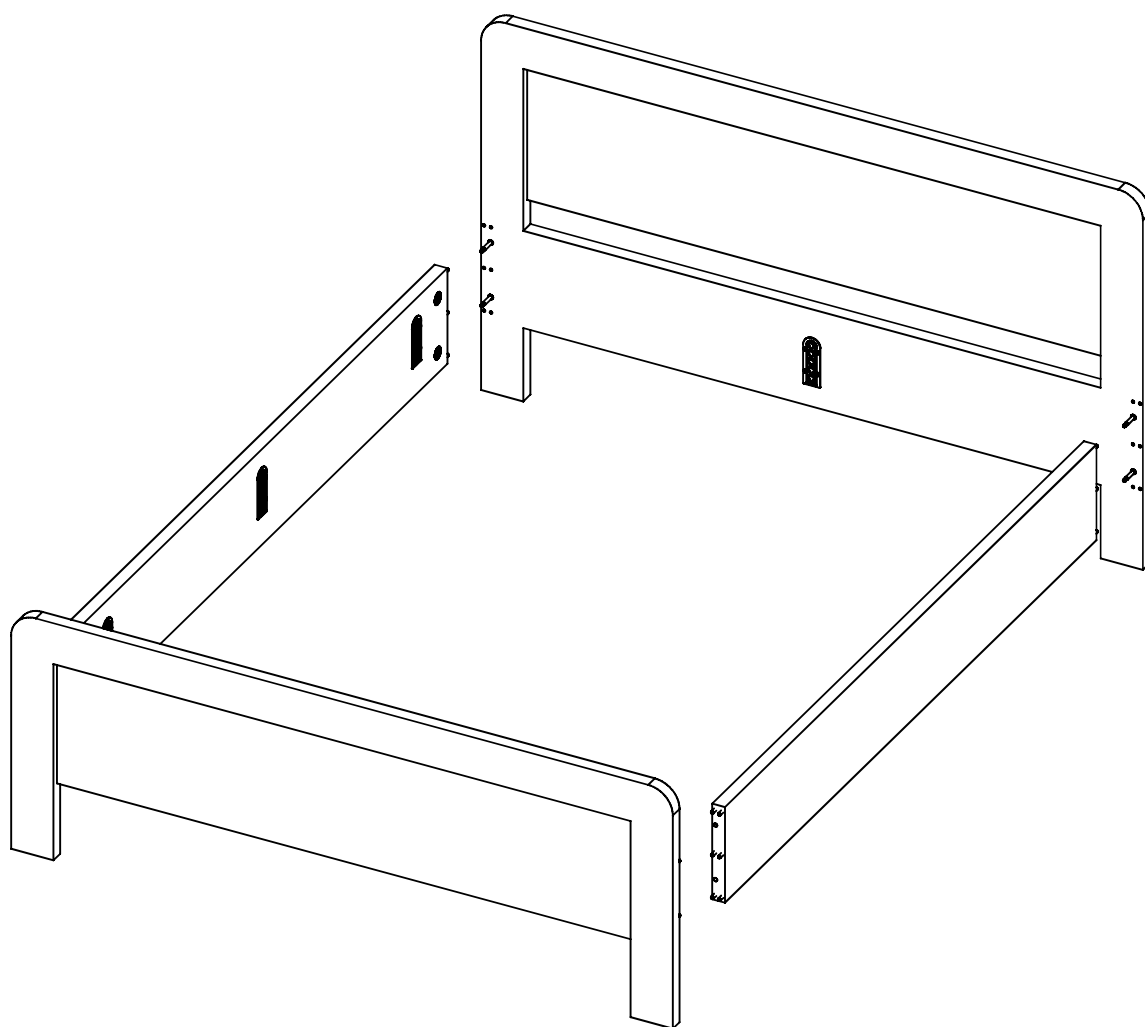

FESTINA čelo plné dvoulůžko

<p>A</p>  <p>8 ks</p>	<p>B</p>  <p>24 ks</p>	<p>C</p>  <p>EURO 6x13 32 ks</p>	<p>D</p>  <p>8 ks</p>	
<p>E</p>  <p>8 ks</p>	<p>F</p>  <p>8 ks</p>	<p>G</p>  <p>8 ks</p>	<p>H</p>  <p>1 ks</p>	
<p>J</p>  <p>3,5x20 4 ks</p>	<p>6x podložka filc N nalepit na plochu „E”</p> 			

6x podložka filc „N”
nalepit na plochu „E”

6x podložka filc „N”
nalepit na plochu „E”

varianta uchycení patek
pro jednoposteľe