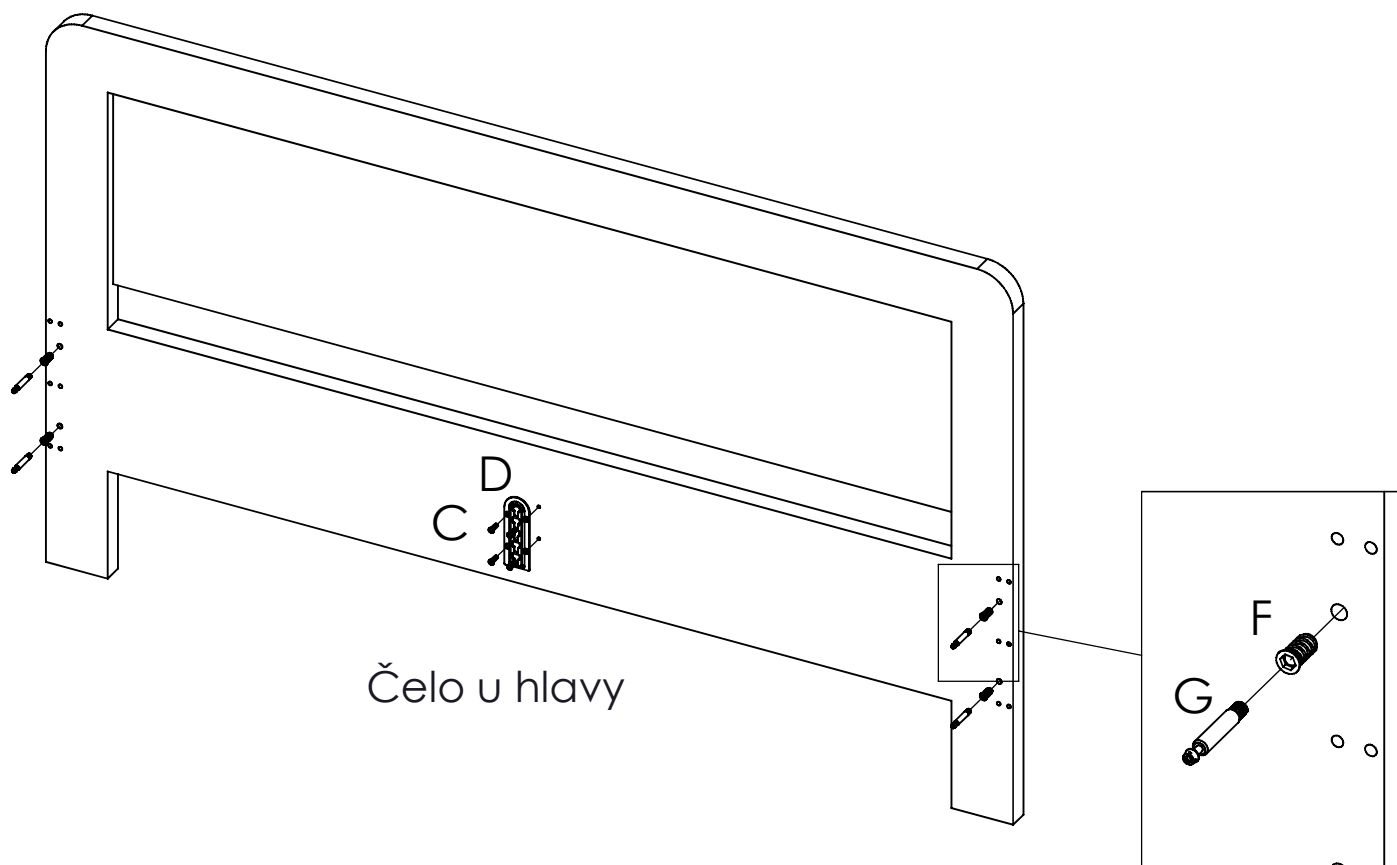

FESTINA čelo plné dvoulůžko

<p>A</p>  <p>8 ks</p>	<p>B</p>  <p>24 ks</p>	<p>C</p>  <p>EURO 6x13 32 ks</p>	<p>D</p>  <p>8 ks</p>	
<p>E</p>  <p>8 ks</p>	<p>F</p>  <p>8 ks</p>	<p>G</p>  <p>8 ks</p>	<p>H</p>  <p>1 ks</p>	
<p>J</p>  <p>3,5x20 4 ks</p>	<p>6x podložka filc N nalepit na plochu „E”</p> 			

6x podložka filc „N”
nalepit na plochu „E”

6x podložka filc „N”
nalepit na plochu „E”

varianta uchycení patek
pro jednoposteľe