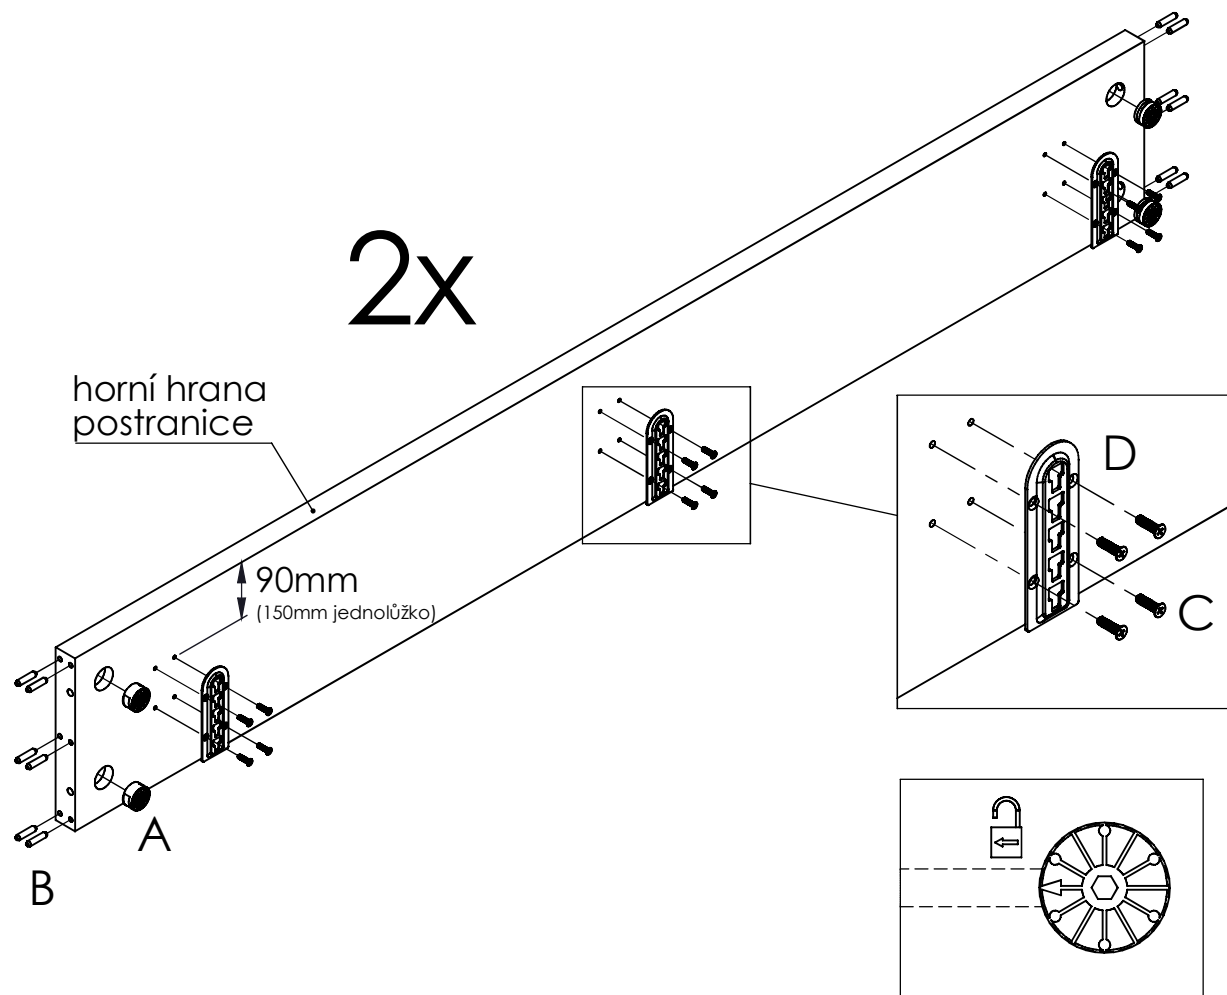

FESTINA čelo plné dvoulůžko

<p>A</p>  <p>8 ks</p>	<p>B</p>  <p>24 ks</p>	<p>C</p>  <p>EURO 6x13 32 ks</p>	<p>D</p>  <p>8 ks</p>	
<p>E</p>  <p>8 ks</p>	<p>F</p>  <p>8 ks</p>	<p>G</p>  <p>8 ks</p>	<p>H</p>  <p>1 ks</p>	
<p>J</p>  <p>3,5x20 4 ks</p>	<p>6x podložka filc N nalepit na plochu „E”</p> 			

6x podložka filc „N”
nalepit na plochu „E”

6x podložka filc „N”
nalepit na plochu „E”

varianta uchycení patek
pro jednoposteľe