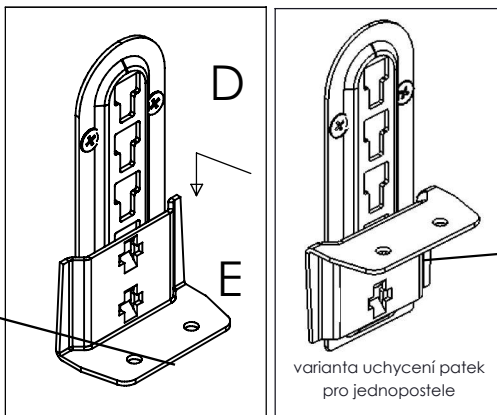

FESTINA čelo plné dvoulůžko

<p>A</p>  <p>8 ks</p>	<p>B</p>  <p>24 ks</p>	<p>C</p>  <p>EURO 6x13 32 ks</p>	<p>D</p>  <p>8 ks</p>	
<p>E</p>  <p>8 ks</p>	<p>F</p>  <p>8 ks</p>	<p>G</p>  <p>8 ks</p>	<p>H</p>  <p>1 ks</p>	
<p>J</p>  <p>3,5x20 4 ks</p>	<p>6x podložka filc N nalepit na plochu „E”</p> 			

6x podložka filc „N”
nalepit na plochu „E”

6x podložka filc „N”
nalepit na plochu „E”

varianta uchycení patek
pro jednoposteľe