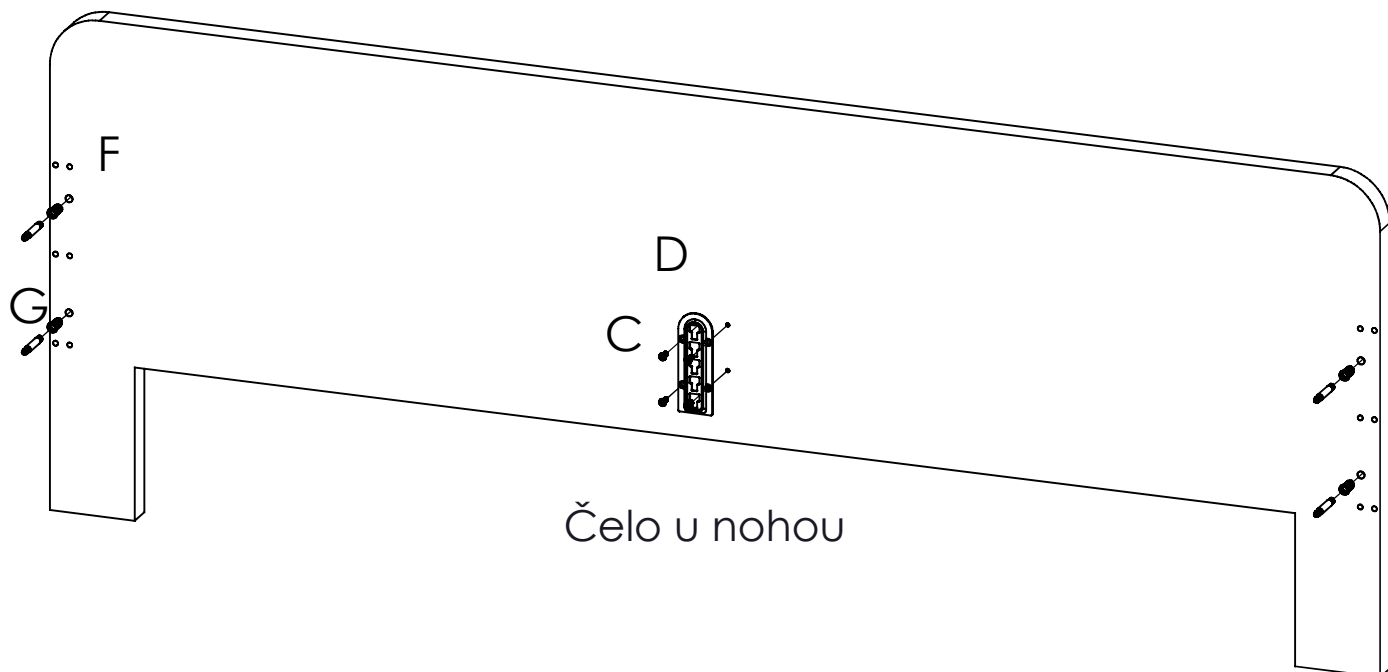

FESTINA čelo plné dvoulůžko

<p>A</p>  <p>8 ks</p>	<p>B</p>  <p>24 ks</p>	<p>C</p>  <p>EURO 6x13 32 ks</p>	<p>D</p>  <p>8 ks</p>	
<p>E</p>  <p>8 ks</p>	<p>F</p>  <p>8 ks</p>	<p>G</p>  <p>8 ks</p>	<p>H</p>  <p>1 ks</p>	
<p>J</p>  <p>3,5x20 4 ks</p>	<p>6x podložka filc N nalepit na plochu „E”</p> 			

6x podložka filc „N”
nalepit na plochu „E”

6x podložka filc „N”
nalepit na plochu „E”

varianta uchycení patek
pro jednoposteľe