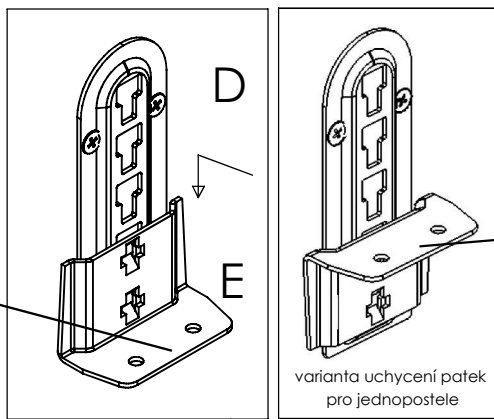

# FESTINA čelo přičky dvoulůžko

<p><b>A</b></p>  <p>8 ks</p>	<p><b>B</b></p>  <p>24 ks</p>	<p><b>C</b></p>  <p>EURO 6x19 32 ks</p>	<p><b>D</b></p>  <p>8 ks</p>	<p><b>E</b></p>  <p>8 ks</p>
<p><b>F</b></p>  <p>8 ks</p>	<p><b>G</b></p>  <p>8 ks</p>	<p><b>H</b></p>  <p>1 ks</p>		
<p><b>J</b></p>  <p>3,5x20 4 ks</p>	<p>6x podložka filc N nalepit na plochu „E”</p> 			

6x podložka filc „N”  
nalepit na plochu „E”

6x podložka filc „N”  
nalepit na plochu „E”