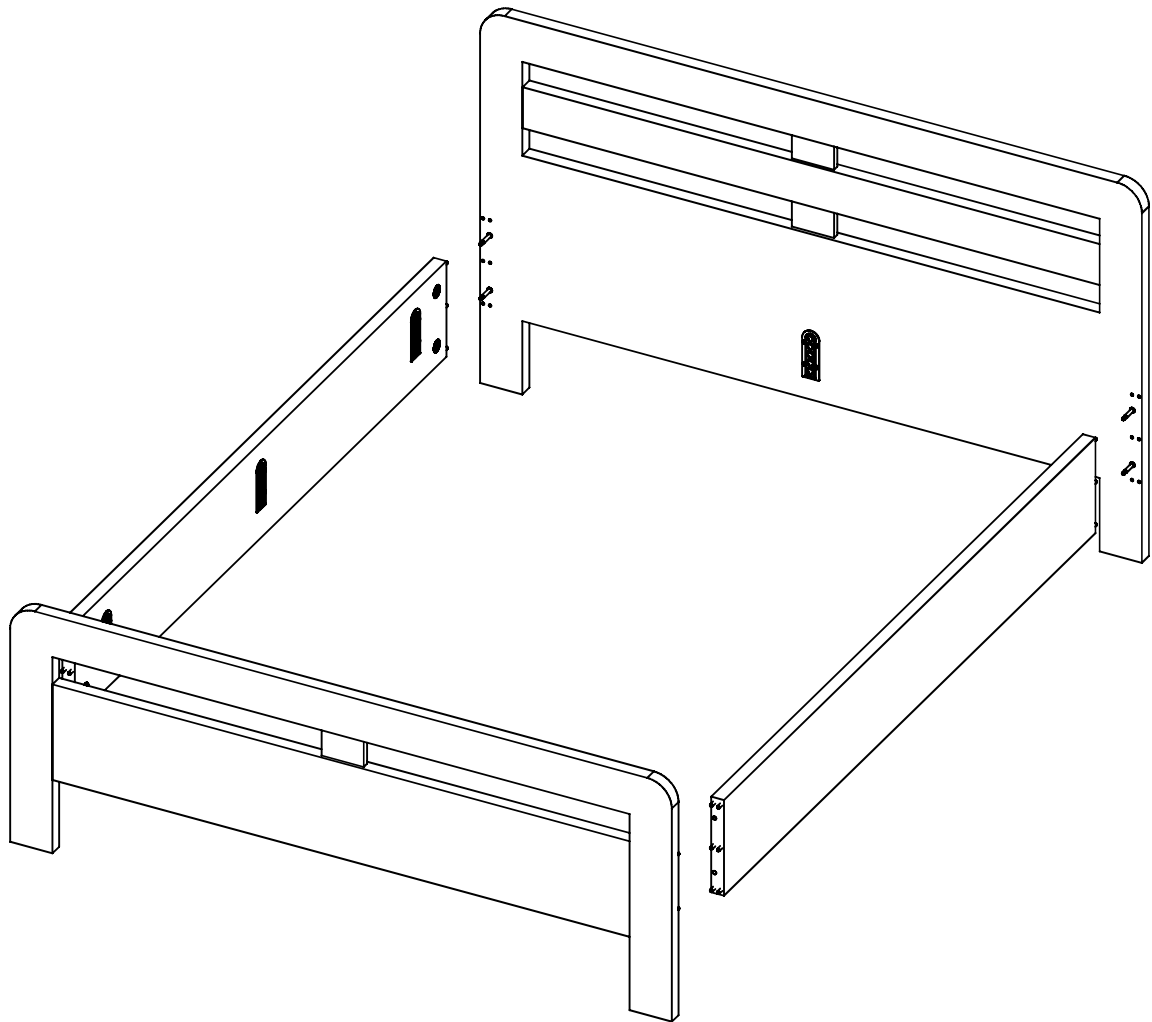

# FESTINA čelo přičky dvoulůžko

<p><b>A</b></p>  <p>8 ks</p>	<p><b>B</b></p>  <p>24 ks</p>	<p><b>C</b></p>  <p>EURO 6x19 32 ks</p>	<p><b>D</b></p>  <p>8 ks</p>	<p><b>E</b></p>  <p>8 ks</p>
<p><b>F</b></p>  <p>8 ks</p>	<p><b>G</b></p>  <p>8 ks</p>	<p><b>H</b></p>  <p>1 ks</p>		
<p><b>J</b></p>  <p>3,5x20 4 ks</p>	<p>6x podložka filc N nalepit na plochu „E”</p> 			

6x podložka filc „N”  
nalepit na plochu „E”

6x podložka filc „N”  
nalepit na plochu „E”