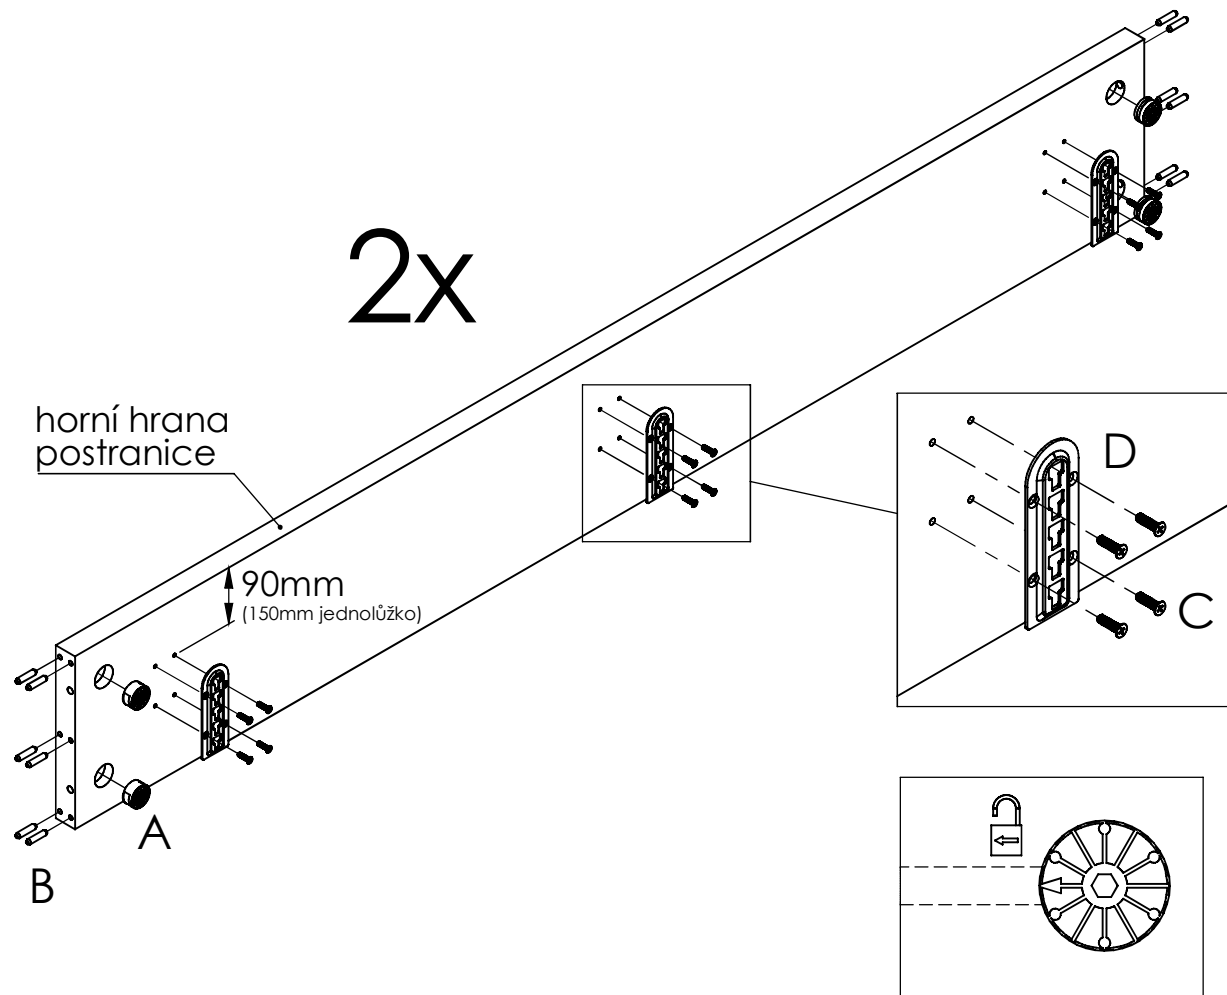

# FESTINA čelo přičky dvoulůžko

<p><b>A</b></p>  <p>8 ks</p>	<p><b>B</b></p>  <p>24 ks</p>	<p><b>C</b></p>  <p>EURO 6x19 32 ks</p>	<p><b>D</b></p>  <p>8 ks</p>	<p><b>E</b></p>  <p>8 ks</p>
<p><b>F</b></p>  <p>8 ks</p>	<p><b>G</b></p>  <p>8 ks</p>	<p><b>H</b></p>  <p>1 ks</p>		
<p><b>J</b></p>  <p>3,5x20 4 ks</p>	<p>6x podložka filc N nalepit na plochu „E”</p> 			

6x podložka filc „N”  
nalepit na plochu „E”

6x podložka filc „N”  
nalepit na plochu „E”