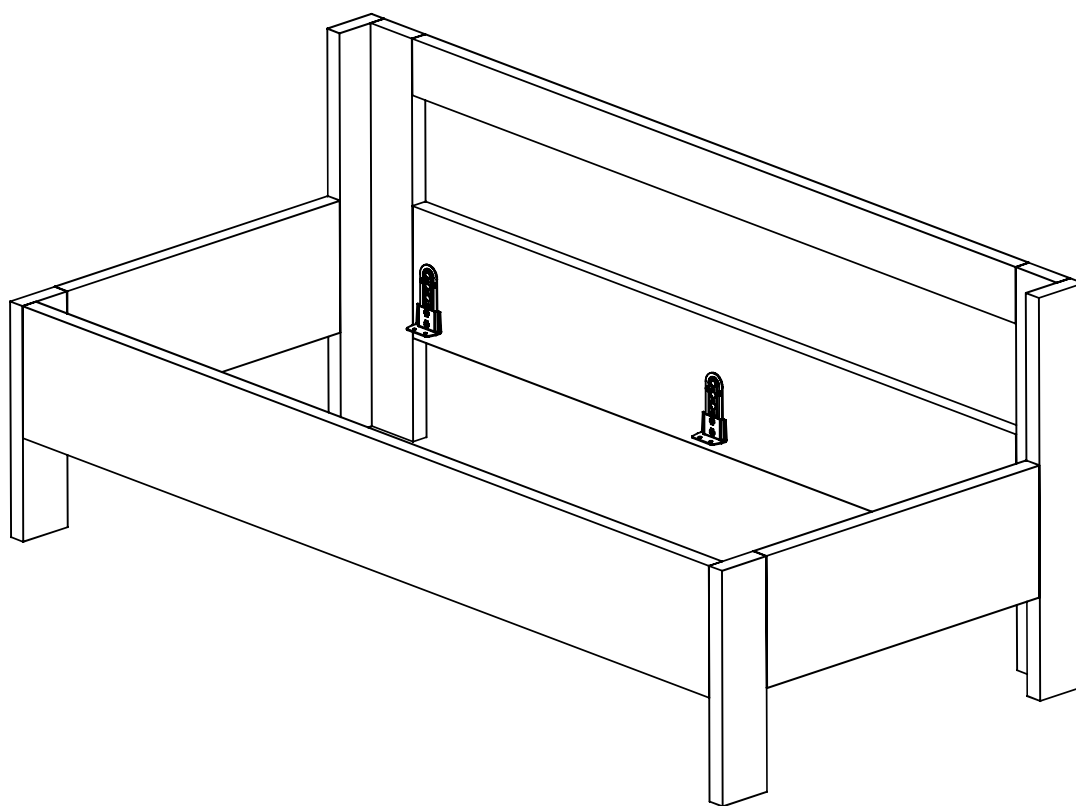

# Návod na montáž postele Medita

<p><b>A</b></p>  <p>8 ks</p>	<p><b>B</b></p>  <p>20 ks</p>	<p><b>C</b></p>  <p>EURO 6x15 24 ks</p>	<p><b>D</b></p>  <p>6 ks</p>	<p><b>E</b></p>  <p>6 ks</p>
<p><b>F</b></p>  <p>8 ks</p>	<p><b>G</b></p>  <p>8 ks</p>	<p>6x podložka filc N nalepit na plochu „E”</p> 		