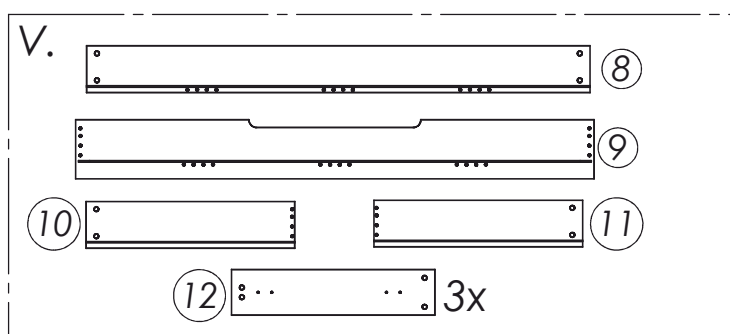

Návod na montáž postele ALEXA

VIII.

<p>15</p>  <p>40x</p>	<p>16</p>  <p>8x M8x24</p>	<p>17</p>  <p>18x M6x14</p>	<p>18</p>  <p>8x</p>	<p>19</p>  <p>24x</p>
<p>20</p>  <p>8x</p>	<p>21</p>  <p>24x 15x19</p>	<p>22</p>  <p>10x</p>	<p>23</p>  <p>12x 3.5x16</p>	<p>24</p>  <p>8x 4x30</p>
<p>25</p>  <p>18x M6x40</p>	<p>26</p>  <p>4 6 8</p>			