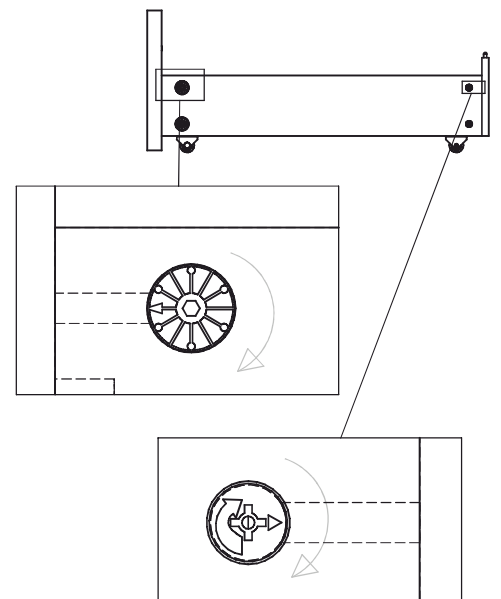

Návod na montáž postele ALEXA

VIII.

<p>15</p>  <p>40x</p>	<p>16</p>  <p>8x M8x24</p>	<p>17</p>  <p>18x M6x14</p>	<p>18</p>  <p>8x</p>	<p>19</p>  <p>24x</p>
<p>20</p>  <p>8x</p>	<p>21</p>  <p>24x 15x19</p>	<p>22</p>  <p>10x</p>	<p>23</p>  <p>12x 3.5x16</p>	<p>24</p>  <p>8x 4x30</p>
<p>25</p>  <p>18x M6x40</p>	<p>26</p>  <p>4 6 8</p>			