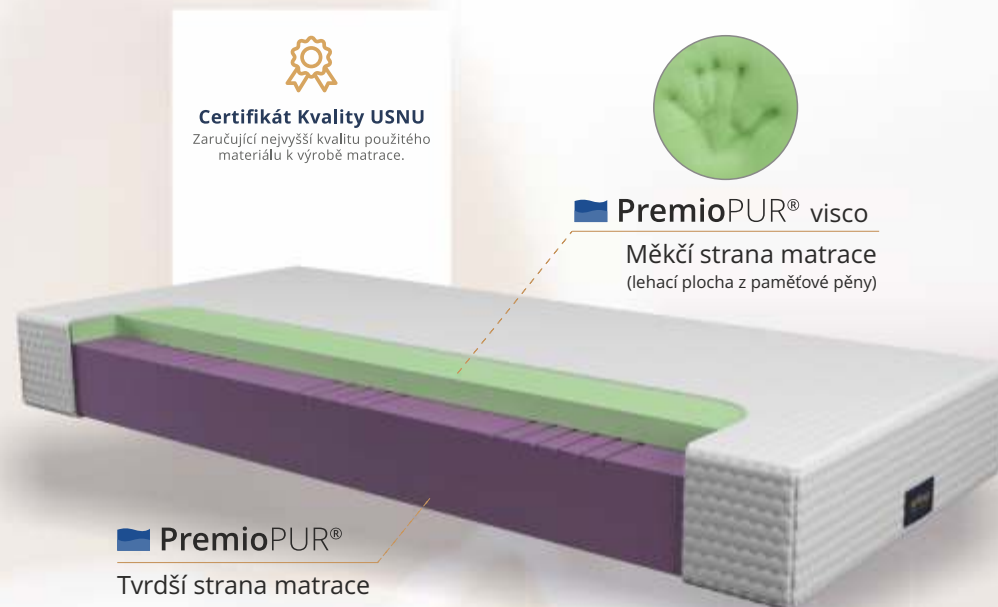

DAILY HARD

Matrace nabízí pevnou podpěru, komfortní povrch a nejvyšší kvalitu pro Váš jedinečný odpočinek a relaxaci.

Matrace DAILY HARD osloví všechny uživatele hledající pevnou - tuhou matraci při zachování maximálního komfortu na povrchu matrace. Kombinací vhodně zvolených materiálů, na povrchu paměťové pěny PremioPUR® visco (5 cm) objemové hustoty 50 kg/m³ a základní části matrace ze speciální pěny PremioPUR®, zajistí matraci požadované pocitové vlastnosti, dokonalé přizpůsobení matrace všem typům postav a specifickou plošnou bodovou podpěru. Díky těmto vlastnostem dochází u uživatelů s požadavkem na pevnější podpěru těla po dobu spánku k uvolnění - regeneraci, šetrné podpěře kloubů i kyčlí a tolik potřebnému odpočinku v oblíbené poloze při ležení. Optimální podpěru těla doplňuje povrchová profilace základní části matrace do 7 anatomických zón.

Velmi důležitou součástí matrace je také její základní - nosná část z výběrové pěny PremioPUR® (40 kg/m³), která poskytne důležitou součinnost povrchové paměťové pěně tak, aby mohla být matrace využívána uživateli různých váhových kategorií.

Dlouhou životnost matrace podporuje také otevřená struktura použitých pěn, která se postará o kvalitní odvod vlhkosti a vysokou hygienu celého lůžka.

Nezbytnou součástí matrace je také nabídka vysoce kvalitních snímatelných potahů s možností praní a rozdělení na 2 poloviny.

- NASTAVENÍ TVRDOSTI MATRACE
PODLE VÁHY UŽIVATELE:
VHODNÁ DO 180 KG

- VÝŠKA MATRACE (VČ. POTAHU):
22 CM (JÁDRO VÝŠKA 22 CM)

- VHODNÝ PODKLAD:
DŘEVĚNÝ NEBO LAMELOVÝ ROŠT

- MATRACE LZE POLOHOVAT

5

let
Prodloužená
záruka.

Vhodnost matrace

Nastavení tvrdosti matrace
podle váhy uživatele.

Antialergenní matrace

Matrace jsou vhodné pro všechny
alergiky, astmatiky a uživatele
s citlivou pokožkou.

Certifikát OEKO-TEX