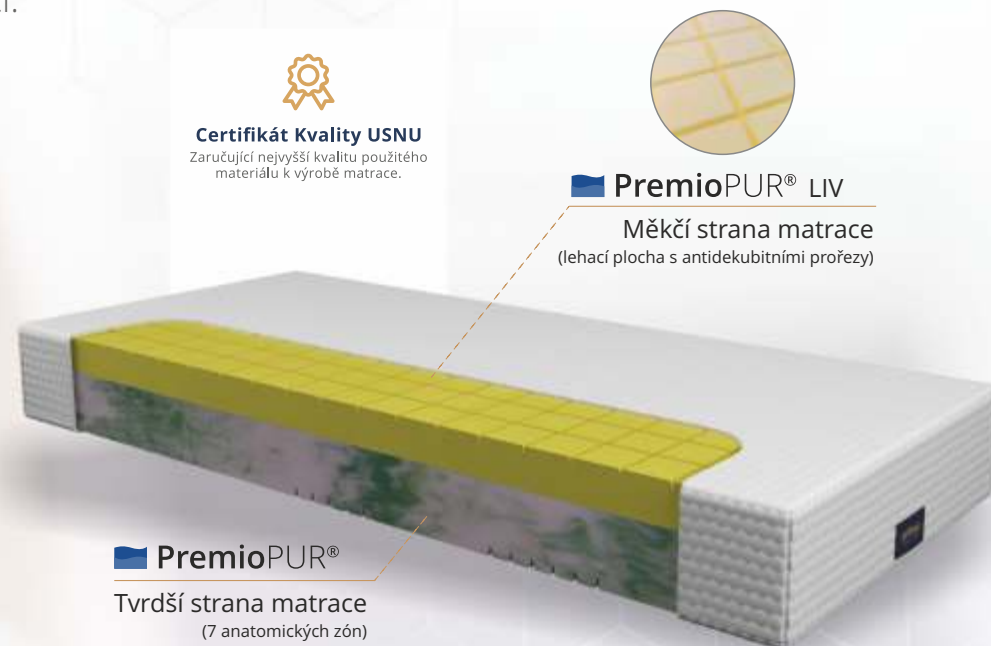

DAILY ANTIDEKUBIT

Matrace nabízí maximum komfortu, pružnosti a pohodlí využitím vysoceelastické pěny PremioPUR® LIV s antidekubitní konstrukcí.

Matrace DAILY ANTIDEKUBIT využívá skvělých elastických vlastností značkové pěny PremioPUR® LIV (50 kg/m³) s podílem sójového oleje. Její povrchová úprava - antidekubitní profilace, vede k zajištění velmi šetrné podpěry těla a napomáhá uvolnění i regeneraci celého těla. Příjemnou středně tvrdou pružnost a správnou podpěru těla umocňuje druhá část matrace ze značkové pěny PremioPUR® (40 kg/m³). Tato část matrace je doplněna o 7 anatomických zón, které spolu s příčnou profilací pomáhají s optimální podpěrou těla ve všech jeho částech k dosažení přirozené polohy při ležení. Díky provedení matrace se dvěma různými povrchovými profilacemi a dvěma typy materiálů lze matraci využít dle priority požadované tuhosti z obou stran.

Dlouhou životnost matrace podporuje také otevřená struktura použitých pěn, která se postará o kvalitní odvod vlhkosti a vysokou hygienu celého lůžka.

Nezbytnou součástí matrace je také nabídka vysoce kvalitních snímatelných potahů s možností praní a rozdělení na 2 poloviny.

- NASTAVENÍ TVRDOSTI MATRACE
PODLE VÁHY UŽIVATELE:
VHODNÁ DO 130 KG

- VÝŠKA MATRACE (VČ. POTAHU):
22 CM (JÁDRO VÝŠKA 22 CM)

- VHODNÝ PODKLAD:
DŘEVĚNÝ NEBO LAMELOVÝ ROŠT

- MATRACE LZE POLOHOVAT

5

let
Prodloužená
záruka.

Vhodnost matrace

Nastavení tvrdosti matrace
podle váhy uživatele.

Antialergenní matrace

Matrace jsou vhodné pro všechny
alergiky, astmatiky a uživatele
s citlivou pokožkou.

Certifikát OEKO-TEX