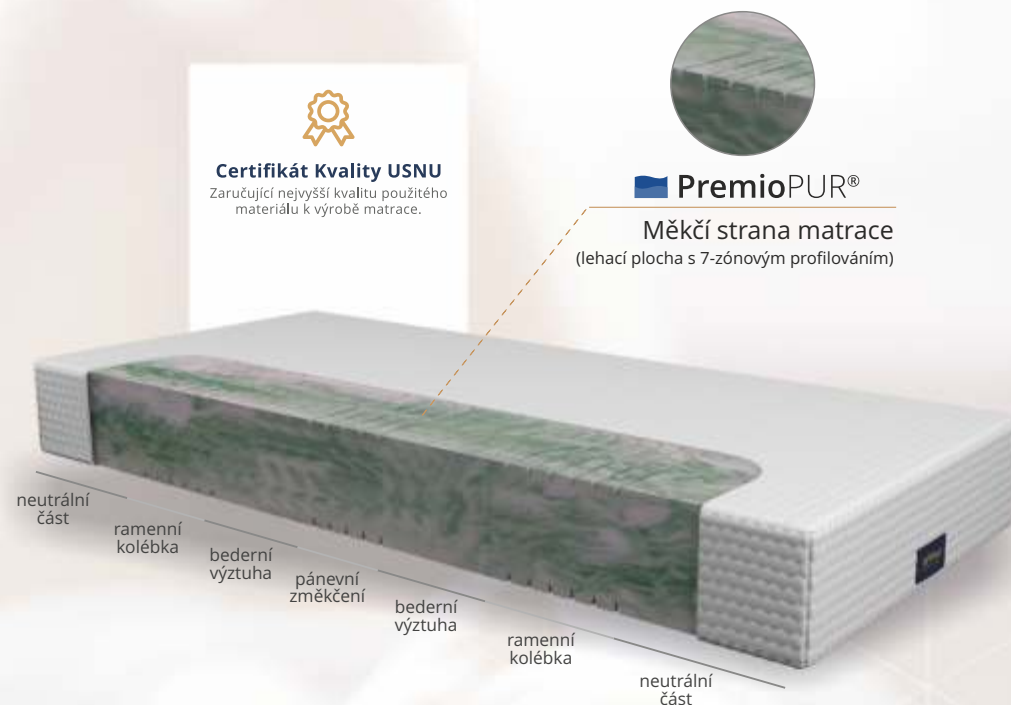

DAILY LIFE

Matrace nabízí vysokou pružnost a pohodlí využitím značkové pěny PremioPUR® s oboustranným 7-zónovým provedením.

Matrace DAILY LIFE využívá vysokou pružnost - přizpůsobivost značkové pěny PremioPUR® (40 kg/m³) a oboustranné povrchové 7-zónové profilace k dosažení optimální podpěry těla v každé jeho části. Matrace tak může respektovat potřeby zakřivení postavy uživatele a ponechat ji v přirozené poloze, ve které můžeme regenerovat a získat novou energii na další den. Oboustranné provedení anatomických zón zajistí nejen oboustranné využití matrace ale také zvýraznění jejich funkce. Příkladem je oblast ramen, kde tímto vzniká tzv. ramenní kolébka, ulevující tlaku na rameno při ležení na boku. Podobně se pak chovají i další anatomické zóny v matraci jako bederní výztuha nebo pánevní změkčení.

Dlouhou životnost matrace podporuje také otevřená struktura použité pěny, která se postará o kvalitní odvod vlhkosti a vysokou hygienu celého lůžka.

Nezbytnou součástí matrace je také nabídka vysoce kvalitních snímatelných potahů s možností praní a rozdělení na 2 poloviny.

- NASTAVENÍ TVRDOSTI MATRACE
PODLE VÁHY UŽIVATELE:
VHODNÁ DO 130 KG

- VÝŠKA MATRACE (VČ. POTAHU):
22 CM (JÁDRO VÝŠKA 22 CM)

- VHODNÝ PODKLAD:
DŘEVĚNÝ NEBO LAMELOVÝ ROŠT

- MATRACE LZE POLOHOVAT

5

let
Prodloužená
záruka.

Vhodnost matrace

Nastavení tvrdosti matrace
podle váhy uživatele.

Antialergenní matrace

Matrace jsou vhodné pro všechny
alergiky, astmatiky a uživatele
s citlivou pokožkou.