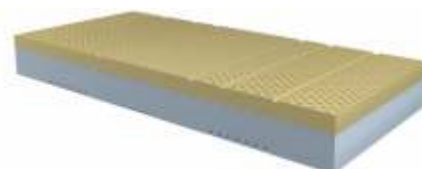

- TERMOREGULAČNÍ ÚČINKY POVRCHU MATRACE Z PREMIOPUR® VISCO ICE (ODVOD NADMĚRNÉHO TEPLA Z MATRACE)
- ZVÝŠENÝ ODVOD VLHKOSTI PĚNY PREMIOPUR® VISCO ICE
- VÝJIMEČNÝ KOMFORT LEHACÍ PLOCHY Z PĚNY PREMIOPUR® VISCO
- DLOUHÁ ŽIVOTNOST MATRACE POUŽITÍ PAMĚŤOVÝCH PĚN NEJVYŠŠÍ KVALITY PREMIOPUR® VISCO 85KG/M<sup>3</sup>
- KVALITNÍ PRATELNÉ POTAHY, DĚLITELNÉ NA 2 POLOVINY
- VHODNÝ PODKLAD: DŘEVĚNÝ, NEBO LAMELOVÝ ROŠT VČ. POLOHOVÁNÍ

# VIVIEN

Dvoutvrdostrnní matrace v provedení z latexové pěny nejvyšší kvality a značkové pěny PremioPUR®.

Hlavní přednost matrace Vivien je založena na výborných elastických vlastnostech latexové pěny 65 kg/m<sup>3</sup> s vysokým podílem přírodního latexu (kaučuku). Druhá strana matrace je vyrobena ze značkové pěny PremioPUR® 40 kg/m<sup>3</sup>, která poskytuje tvrdší variantu matrace. Její další výhodou je také výborná prodyšnost.

Výška matrace (vč. potahu) 18 cm

Výška matrace (vč. potahu) 22 cm

Výška matrace (vč. potahu) 26 cm

- NASTAVENÍ TVRDOSTI MATRACE PODLE VÁHY UŽIVATELE: VHODNÉ DO 180 KG
- VÝŠKA MATRACE (VČ. POTAHU): 18, 22, 26 CM (JÁDRO VÝŠKA 18, 22, 26 CM)
- DVOUTVRDOSTRNNÍ PROVEDENÍ MATRACE (MĚKČÍ A TVRDŠÍ STRANA)
- 7 ANATOMICKÝCH ZÓN PRO OPTIMÁLNÍ PODPĚRU TĚLA
- PODÍL PŘÍRODNÍCH MATERIÁLŮ V MATRACI (KAUČUK)