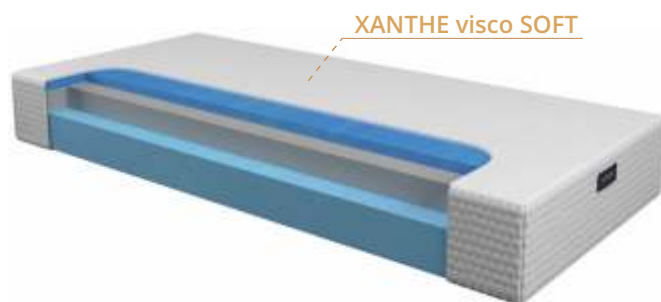

# XANTHE visco

Prémiová pěnová matrace měkké nebo střední tuhosti z paměťových pěn PremioPUR® visco nejvyšší kvality.

Matrace XANTHE visco a Xanthe visco SOFT přináší svým uživatelům nejvyšší možnou kvalitu matrací z paměťové pěny. Použitím paměťových pěn PremioPUR® visco v objemové hustotě 85 kg/m<sup>3</sup>, zajistí matraci dokonalé přizpůsobení se postavě uživatele a optimální rozložení tlaku na tělo po celé ploše matrace. Pro dokonalý a maximálně příjemný pocit při ležení je povrch matrace doplněn o komfortní paměťovou pěnu PremioPUR® visco ICE (55 kg/m<sup>3</sup>), která svými výjimečnými termoregulačními vlastnostmi dokáže odvést z povrchu matrace nadměrné teplo i odvětrat pot. Spodní část matrace ze značkové pěny PremioPUR® (40 kg/m<sup>3</sup>) zajistí potřebný nosný základ pro správnou funkci povrchových paměťových pěn. Matrace se vyrábí v měkké (SOFT) a nebo střední tuhosti.