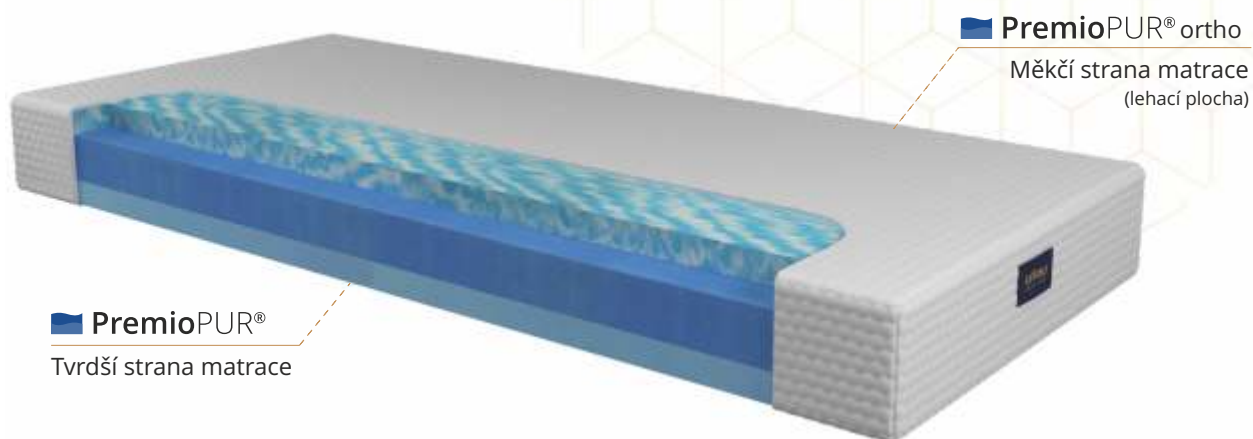

Matrace se dokonale přizpůsobí tělu.

Matrace XANTHE je vyrobena ze dvou typů ortopedických pěn PremioPUR® ortho (SOFT a MEDIUM) v kombinaci s pevnou základní vrstvou ze značkové pěny PremioPUR®. Objemová hustota pěn PremioPUR® ortho 55 kg/m<sup>3</sup> a 40 kg/m<sup>3</sup> pěny PremioPUR® zajistí zvýšenou odolnost a dlouhou životnost matrace. Otevřená struktura těchto pěn se postará o kvalitní odvod vlhkosti a vysokou hygienu celého lůžka.

- VÝŠKA MATRACE (VČ. POTAHU):  
20 CM NEBO 22 CM (VÝŠKA JÁDRA 20 NEBO 22 CM)

- DOKONALÉ PŘIZPŮSOBENÍ MATRACE  
POSTAVĚ UŽIVATELE

- ZVÝŠENÝ ODVOD VLHKOSTI PĚN PREMIOPUR®

- VÝJIMEČNÝ KOMFORT POVRCHU MATRACE

#### Antialergenní matrace

Matrace jsou vhodné pro všechny alergiky, astmatiky a uživatele s citlivou pokožkou.

#### Vhodnost matrace

Nastavení tvrdosti matrace podle váhy uživatele.

Výběr Matrace XANTHE je sázkou na jistotu. Dopřeje Vám příjemný a velmi pohodlný spánek, který je nedílnou součástí péče o zdraví. Garantujeme, že investice se stane potěšením.