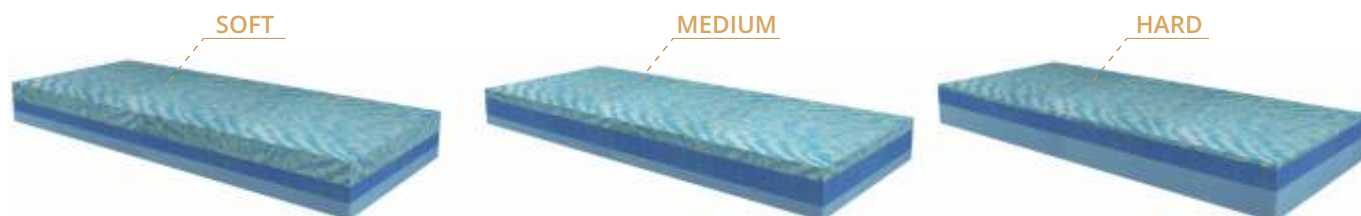

Výběr Matrace XANTHE je sázkou na jistotu. Dopřeje Vám příjemný a velmi pohodlný spánek, který je nedílnou součástí péče o zdraví. Garantujeme, že investice se stane potěšením.

- NASTAVENÍ TVRDOSTI MATRACE PODLE VÁHY A POŽADAVKŮ UŽIVATELE DO 3 VARIANT TUHOSTI:

SOFT - VHODNÉ PRO UŽIVATELE DO 130 KG

MEDIUM - VHODNÉ PRO UŽIVATELE DO 180 KG

HARD - VHODNÉ PRO UŽIVATELE DO 180 KG

- KVALITNÍ PRATELNÉ SNÍMATELNÉ POTAHY
DĚLITELNÉ NA 2 POLOVINY

- VHODNÝ PODKLAD: DŘEVĚNÝ,
NEBO LAMELOVÝ ROŠT

- MATRACE LZE POLOHOVAT

Certifikát OEKO-TEX

Zaručující nepřítomnost zdraví škodlivých látek v matraci.

Certifikát Kvality USNU

Zaručující nejvyšší kvalitu použitého materiálu k výrobě matrace.