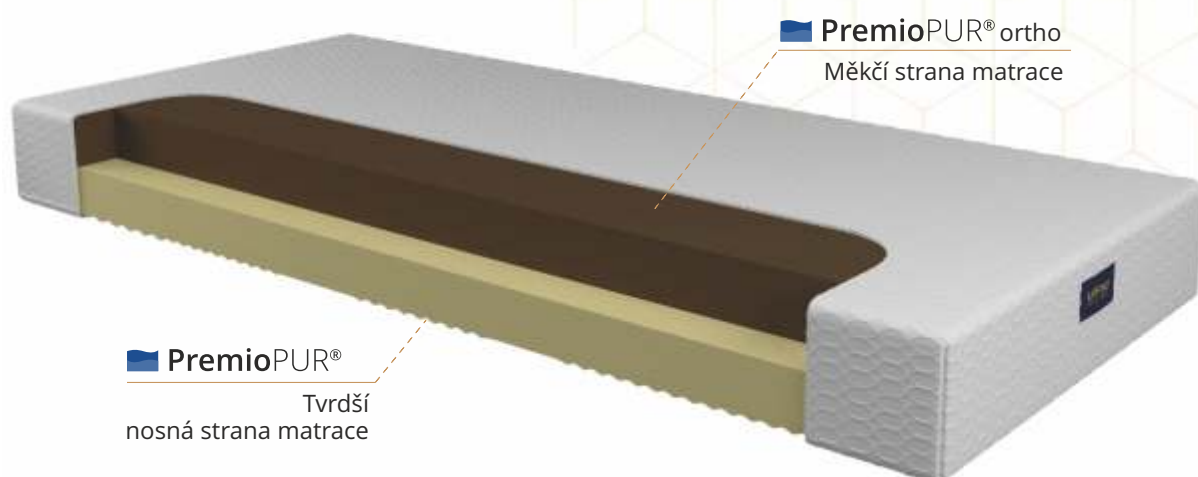

- TERMOREGULAČNÍ ÚČINKY POVRCHU MATRACE Z PREMIOPUR® ICE (ODVOD NADMĚRNÉHO TEPLA Z MATRACE)
- ZVÝŠENÝ ODVOD VLHKOSTI PĚNY PREMIOPUR®
- VÝJIMEČNÝ KOMFORT LEHACÍ PLOCHY Z PĚNY PREMIOPUR®
- DLOUHÁ ŽIVOTNOST MATRACE POUŽITÍ PĚN NEJVYŠŠÍ KVALITY PREMIOPUR® ORTHO 55KG/M<sup>3</sup>
- KVALITNÍ PRATELNÉ POTAHY DĚLITELNÉ NA 2 POLOVINY
- VHODNÝ PODKLAD: DŘEVĚNÝ, NEBO LAMELOVÝ ROŠT VČ. POLOHOVÁNÍ

**7 let**  
Prodloužená záruka.

 **Antialergenní matrace**  
Matrace jsou vhodné pro všechny alergiky, astmatiky a uživatele s citlivou pokožkou.

 **Vhodnost matrace**  
Nastavení tvrdosti matrace podle váhy uživatele.

# SENZACE

Pěnová matrace střední tuhosti s ležací plochou z ortopedické pěny PremioPUR® ortho.

Největší předností matrací Senzace je dokonalá podpora těla, která má přímý vliv na zachování přirozené polohy při ležení. Matrace tímto zajistí celkové uvolnění a tolik potřebnou regeneraci těla. Uživatel si tak může dopřát příjemný odpočinek po celou noc. Matrace se vyrábí ze značkových pěn PremioPUR® 40 kg/m<sup>3</sup> a PremioPUR® ortho 55 kg/m<sup>3</sup>.

Výška matrace (vč. potahu) 18 cm

Výška matrace (vč. potahu) 22 cm

Výška matrace (vč. potahu) 26 cm

- NASTAVENÍ TVRDOSTI MATRACE PODLE VÁHY UŽIVATELE: VHODNÉ DO 180 KG
- VÝŠKA MATRACE (VČ. POTAHU): 18, 22, 26 CM (JÁDRO VÝŠKA 18, 22, 26 CM)
- DOKONALÉ PŘÍZPŮSOBNÍ MATRACE POSTAVĚ UŽIVATELE
- SPECIÁLNÍ BODOVÁ PODPĚRA A ROZLOŽENÍ TLAKŮ NA TĚLO
- ZVÝŠENÝ ODVOD VLHKOSTI PĚNY PREMIOPUR® ORTHO
- VÝJIMEČNÝ KOMFORT LEHACÍ PLOCHY Z PĚNY PREMIOPUR® ORTHO
- DLOUHÁ ŽIVOTNOST MATRACE POUŽITÍ PĚN NEJVYŠŠÍ KVALITY PREMIOPUR® ORTHO 55 KG/M<sup>3</sup>
- KVALITNÍ PRATELNÉ POTAHY DĚLITELNÉ NA 2 POLOVINY
- VHODNÝ PODKLAD: DŘEVĚNÝ, NEBO LAMELOVÝ ROŠT VČ POLOHOVÁNÍ