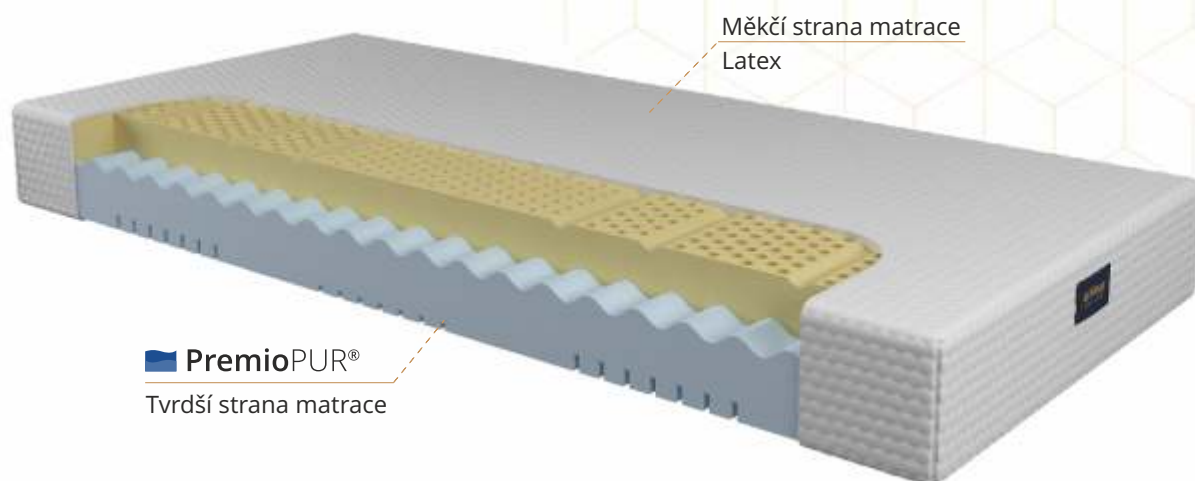

- TERMOREGULAČNÍ ÚČINKY POVRCHU MATRACE Z PREMIOPUR® VISCO ICE (ODVOD NADMĚRNÉHO TEPLA Z MATRACE)
- ZVÝŠENÝ ODVOD VLHKOSTI PĚNY PREMIOPUR® VISCO ICE
- VÝJIMEČNÝ KOMFORT LEHACÍ PLOCHY Z PĚNY PREMIOPUR® VISCO
- DLOUHÁ ŽIVOTNOST MATRACE POUŽITÍ PAMĚŤOVÝCH PĚN NEJVYŠŠÍ KVALITY PREMIOPUR® VISCO 85KG/M<sup>3</sup>
- KVALITNÍ PRATELNÉ POTAHY, DĚLITELNÉ NA 2 POLOVINY
- VHODNÝ PODKLAD: DŘEVĚNÝ, NEBO LAMELOVÝ ROŠT VČ. POLOHOVÁNÍ

**7 let**  
Prodloužená záruka.

✓  **Antialergenní matrace**  
Matrace jsou vhodné pro všechny alergiky, astmatiky a uživatele s citlivou pokožkou.

 **Vhodnost matrace**  
Nastavení tvrdosti matrace podle váhy uživatele.

# VIVIEN

Dvoutvrdostrnní matrace v provedení z latexové pěny nejvyšší kvality a značkové pěny PremioPUR®.

Hlavní přednost matrace Vivien je založena na výborných elastických vlastnostech latexové pěny 65 kg/m<sup>3</sup> s vysokým podílem přírodního latexu (kaučuku). Druhá strana matrace je vyrobena ze značkové pěny PremioPUR® 40 kg/m<sup>3</sup>, která poskytuje tvrdší variantu matrace. Její další výhodou je také výborná prodyšnost.

Výška matrace (vč. potahu) 18 cm

Výška matrace (vč. potahu) 22 cm

Výška matrace (vč. potahu) 26 cm

- NASTAVENÍ TVRDOSTI MATRACE PODLE VÁHY UŽIVATELE: VHODNÉ DO 180 KG
- VÝŠKA MATRACE (VČ. POTAHU): 18, 22, 26 CM (JÁDRO VÝŠKA 18, 22, 26 CM)
- DVOUTVRDOSTRNNÍ PROVEDENÍ MATRACE (MĚKČÍ A TVRDŠÍ STRANA)
- 7 ANATOMICKÝCH ZÓN PRO OPTIMÁLNÍ PODPĚRU TĚLA
- PODÍL PŘÍRODNÍCH MATERIÁLŮ V MATRACI (KAUČUK)