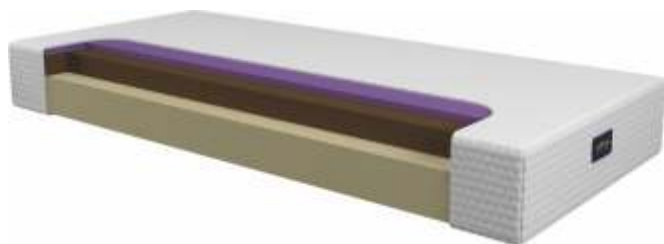

# SENZACE PRO

Luxusní pěnová matrace střední tuhosti s lehací plochou ze speciální ortopedické pěny PremioPUR® ortho a PremioPUR® ICE.

Matrace Senzace PRO představuje nejvyšší kvalitu v řadě matrací USNU® Senzace. Uživatelé dopřeje dokonalou podporu těla při ležení, potřebnou regeneraci a příjemný odpočinek po celou noc. Za všemi přednostmi stojí výjimečné vlastnosti použitých pěn PremioPUR®. Ortopedická pěna PremioPUR® ortho 55 kg/m<sup>3</sup> se dokonale přizpůsobí postavě uživatele a má přímý vliv na optimální podporu těla. Povrchová pěna PremioPUR® ICE 55 kg/m<sup>3</sup> s termoregulační funkcí zajišťuje odvod nadměrného tepla z povrchu matrace, což ocení zejména uživatelé s vyšší potivostí. Značková pěna PremioPUR® 40 kg/m<sup>3</sup> poskytuje pevnější základ pro správnou funkci celé matrace. Všechny pěny jsou výborně prodyšné, perfektně odvádí vlhkost z matrace a zajišťují tím skvělou hygienu lůžka.

 PremioPUR® ortho

 PremioPUR® ortho ICE  
Lehací strana matrace

 PremioPUR®  
Tvrďší  
nosná strana matrace

Výška jádra matrace 22 cm

- NASTAVENÍ TVRDOSTI MATRACE PODLE VÁHY UŽIVATELE: VHODNÉ DO 180 KG
- VÝŠKA MATRACE (VČ. POTAHU): 22 CM (JÁDRO VÝŠKA 22 CM)
- DOKONALÉ PŘIZPŮSOBENÍ MATRACE POSTAVĚ UŽIVATELE
- OPTIMÁLNÍ BODOVÉ ROZLOŽENÍ TLAKŮ NA TĚLO