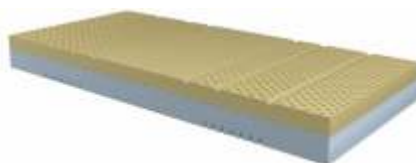

- TERMOREGULAČNÍ ÚČINKY POVRCHU MATRACE Z PREMIOPUR® VISCO ICE (ODVOD NADMĚRNÉHO TEPLA Z MATRACE)
- ZVÝŠENÝ ODVOD VLHKOSTI PĚNY PREMIOPUR® VISCO ICE
- VÝJIMEČNÝ KOMFORT LEHACÍ PLOCHY Z PĚNY PREMIOPUR® VISCO
- DLOUHÁ ŽIVOTNOST MATRACE POUŽITÍ PAMĚŤOVÝCH PĚN NEJVYŠŠÍ KVALITY PREMIOPUR® VISCO 85KG/M<sup>3</sup>
- KVALITNÍ PRATELNÉ POTAHY, DĚLITELNÉ NA 2 POLOVINY
- VHODNÝ PODKLAD: DŘEVĚNÝ, NEBO LAMELOVÝ ROŠT VČ. POLOHOVÁNÍ

# VIVIEN

Dvoutvrdostrnní matrace v provedení z latexové pěny nejvyšší kvality a značkové pěny PremioPUR®.

Hlavní přednost matrace Vivien je založena na výborných elastických vlastnostech latexové pěny 65 kg/m<sup>3</sup> s vysokým podílem přírodního latexu (kaučuku). Druhá strana matrace je vyrobena ze značkové pěny PremioPUR® 40 kg/m<sup>3</sup>, která poskytuje tvrdší variantu matrace. Její další výhodou je také výborná prodyšnost.

Výška matrace (vč. potahu) 18 cm

Výška matrace (vč. potahu) 22 cm

Výška matrace (vč. potahu) 26 cm

- NASTAVENÍ TVRDOSTI MATRACE PODLE VÁHY UŽIVATELE: VHODNÉ DO 180 KG
- VÝŠKA MATRACE (VČ. POTAHU): 18, 22, 26 CM (JÁDRO VÝŠKA 18, 22, 26 CM)
- DVOUTVRDOSTRNNÍ PROVEDENÍ MATRACE (MĚKČÍ A TVRDŠÍ STRANA)
- 7 ANATOMICKÝCH ZÓN PRO OPTIMÁLNÍ PODPĚRU TĚLA
- PODÍL PŘÍRODNÍCH MATERIÁLŮ V MATRACI (KAUČUK)