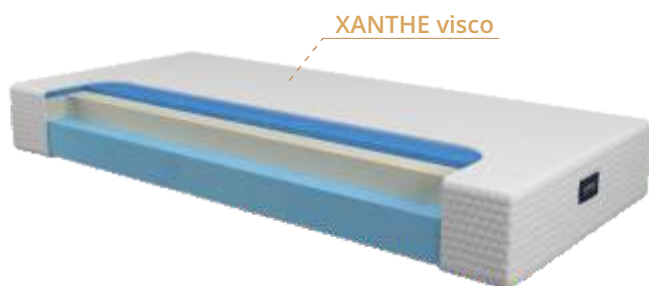

- KVALITNÍ PRATELNÉ SNÍMATELNÉ POTAHY  
DĚLITELNÉ NA 2 POLOVINY

- VHODNÝ PODKLAD: DŘEVĚNÝ,  
NEBO LAMELOVÝ ROŠT

- MATRACE LZE POLOHOVAT

**Certifikát OEKO-TEX**

Zaručující nepřítomnost zdraví škodlivých látek v matraci.

# XANTHE visco

Prémiová pěnová matrace měkké nebo střední tuhosti z paměťových pěn PremioPUR® visco nejvyšší kvality.

Matrace XANTHE visco a Xanthe visco SOFT přináší svým uživatelům nejvyšší možnou kvalitu matrací z paměťové pěny. Použitím paměťových pěn PremioPUR® visco v objemové hustotě 85 kg/m<sup>3</sup>, zajistí matraci dokonalé přizpůsobení se postavě uživatele a optimální rozložení tlaku na tělo po celé ploše matrace. Pro dokonalý a maximálně příjemný pocit při ležení je povrch matrace doplněn o komfortní paměťovou pěnu PremioPUR® visco ICE (55 kg/m<sup>3</sup>), která svými výjimečnými termoregulačními vlastnostmi dokáže odvést z povrchu matrace nadměrné teplo i odvětrat pot. Spodní část matrace ze značkové pěny PremioPUR® (40 kg/m<sup>3</sup>) zajistí potřebný nosný základ pro správnou funkci povrchových paměťových pěn. Matrace se vyrábí v měkké (SOFT) a nebo střední tuhosti.