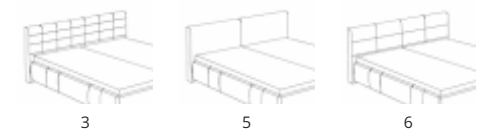

vzory prošíť čalouněných čel