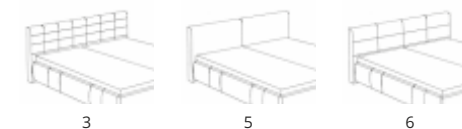

Koženka pure white