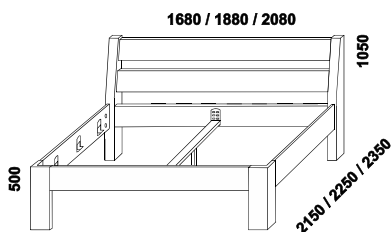

Postel **KALLIOPE** buk

Povrchová úprava přírodní olej nebo moření patina

- tloušťka nohou čela u hlavy 8 cm, u nohou 4 cm, výplně čel a postranice tloušťka 3 cm
- nastavení výšky lehací plochy postele vč. zvýšené „senior“
- nosnost postele 2 x 200 kg
- celomasivní provedení
- zaoblení vnějších pohledových hran
- vyrobeno v ČR

1680 / 1880 / 2080
Kalliope postel
1600, 1800, 2000 x 2000, 2100, 2200

1000
komoda
3-zásuvková

1570 / 1770 / 1970
1600, 1800, 2000 x 2000, 2100, 2200

500
noční
stolek

500
noční stolek
1-zásuvkový

jádřový buk - olej přírodní