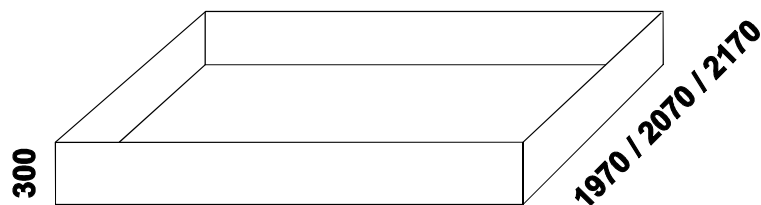

# Rozměrové nákresy Kalliope

Provedení: buk jádrový nebo dub (cink), povrchová úprava přírodní olej nebo moření patina.

- tloušťka nohou u čela u u čela u hlavy 8 cm, u nohou 4 cm, výplně čel a postranice tloušťka 3 cm
- nastavení výšky lehací plochy postele vč. zvýšené „senior“
- nosnost postele 2x 200 kg
- celomasivní provedení
- zaoblení vnějších pohledových hran
- vyrobeno v ČR

1680 / 1880 / 2080  
Kalliope postel  
1600, 1800, 2000 x 2000, 2100, 2200

1570 / 1770 / 1970  
1600, 1800, 2000 x 2000, 2100, 2200

1000  
komoda  
3-zásuvková

500  
noční  
stolek

500  
noční stolek  
1-zásuvkový