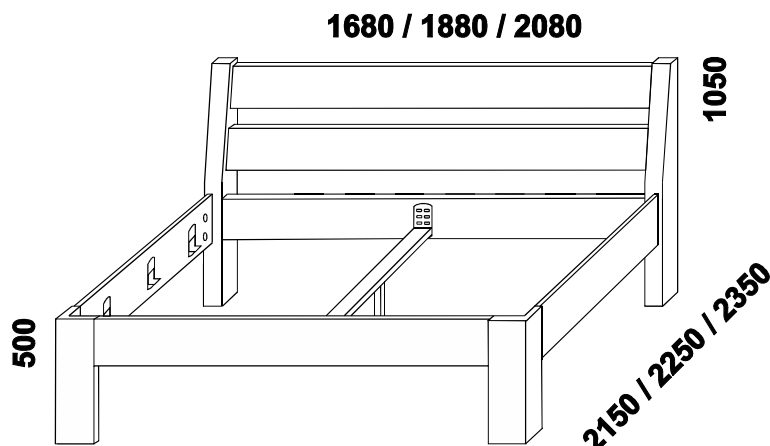

# Rozměrové nákresy Kalliope

Provedení: buk jádrový nebo dub (cink), povrchová úprava přírodní olej nebo moření patina.

- tloušťka nohou u čela u u čela u hlavy 8 cm, u nohou 4 cm, výplně čel a postranice tloušťka 3 cm
- nastavení výšky lehací plochy postele vč. zvýšené „senior“
- nosnost postele 2x 200 kg
- celomasivní provedení
- zaoblení vnějších pohledových hran
- vyrobeno v ČR

1680 / 1880 / 2080  
Kalliope postel  
1600, 1800, 2000 x 2000, 2100, 2200

1570 / 1770 / 1970  
1600, 1800, 2000 x 2000, 2100, 2200

1000  
komoda  
3-zásuvková

500  
noční  
stolek

500  
noční stolek  
1-zásuvkový