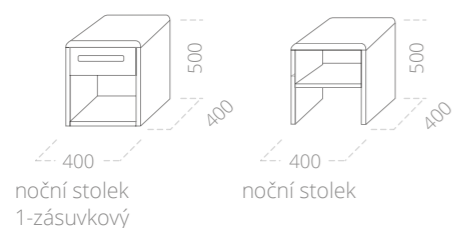

noční stolek
1-zásuvkový

noční stolek