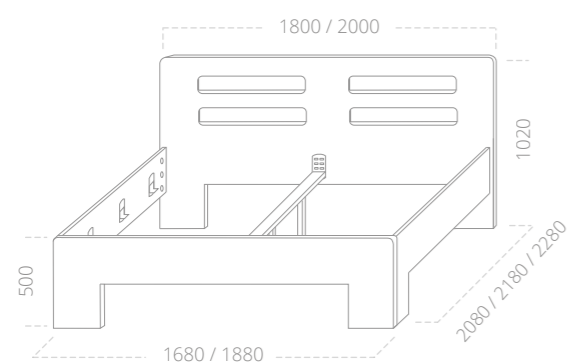

## TECHNICKÁ SPECIFIKACE

- tloušťka nohou čel a postranic postele 4 cm
- nastavení výšky lehací plochy postele vč. zvýšené „senior“
- nosnost postele 2x 150kg
- celomasivní provedení
- výrazné zaoblení vnějších pohledových hran
- výběr z několika barevných odstínů moření
- vyrobeno v České republice