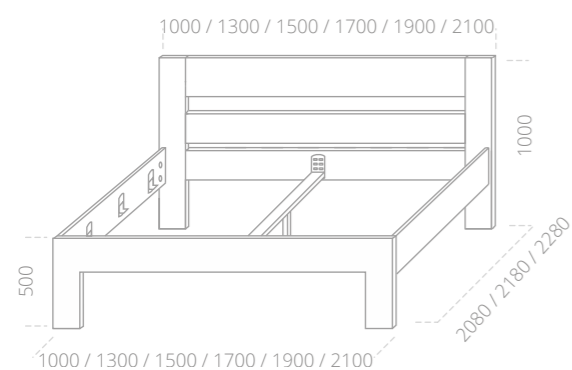

- tloušťka nohou čel a postranic postele 4 cm
- nastavení výšky lehací plochy postele vč. zvýšené „senior“
- nosnost postele 2x 150kg
- celomasivní provedení
- zaoblení vnějších pohledových hran
- výběr z několika barevných odstínů moření
- vyrobeno v České republice