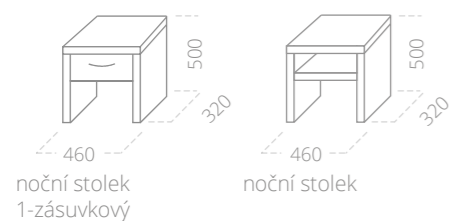

noční stolek
1-zásuvkový

noční stolek