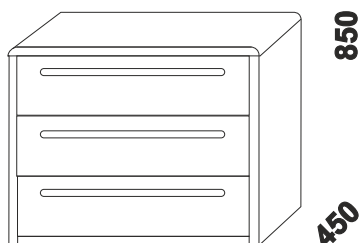

# Rozměrové nákresy BENNY

Provedení: buk čistý (cink), povrchová úprava lak.

- tloušťka čel a postranic postele 2,7 cm
- nastavení výšky lehací plochy postele vč. zvýšené „senior“
- nosnost postele 2x 130 kg
- celomasivní provedení
- zaoblení vnějších pohledových hran
- výběr z několika barevných odstínů moření
- vyrobeno v ČR

## BENNY postel

900, 1200, 1400, 1600, 1800 x 2000, 2100, 2200

## úložný prostor

900, 1200, 1400, 1600, 1800 x 2000, 2100, 2200

900

komoda  
3-zásuvková

400

noční stolek  
1-zásuvkový

400

noční stolek  
1-zásuvkový