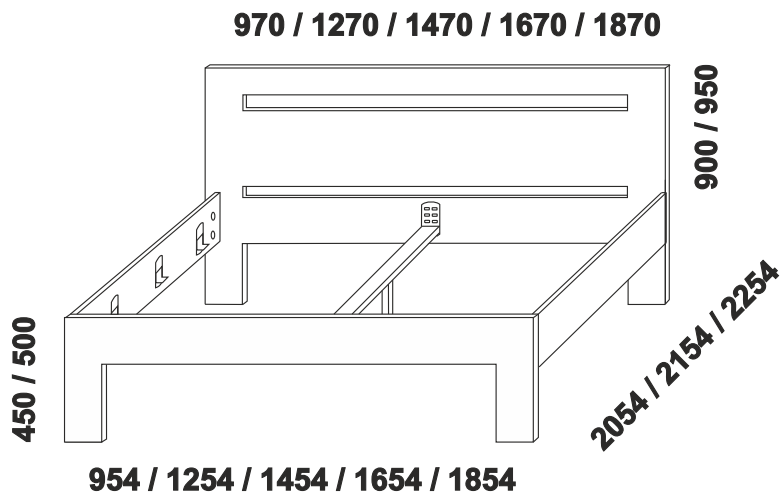

# Rozměrové nákresy BENNY

Provedení: buk čistý (cink), povrchová úprava lak.

- tloušťka čel a postranic postele 2,7 cm
- nastavení výšky lehací plochy postele vč. zvýšené „senior“
- nosnost postele 2x 130 kg
- celomasivní provedení
- zaoblení vnějších pohledových hran
- výběr z několika barevných odstínů moření
- vyrobeno v ČR

## BENNY postel

900, 1200, 1400, 1600, 1800 x 2000, 2100, 2200

## úložný prostor

900, 1200, 1400, 1600, 1800 x 2000, 2100, 2200

900

komoda  
3-zásuvková

400

noční stolek  
1-zásuvkový

400

noční stolek  
1-zásuvkový