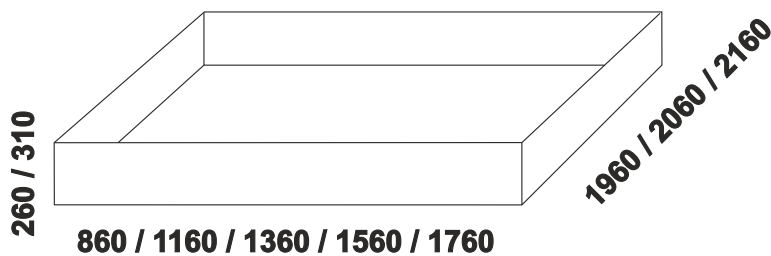

# Rozměrové nákresy BENNY

Provedení: buk čistý (cink), povrchová úprava lak.

- tloušťka čel a postranic postele 2,7 cm
- nastavení výšky lehací plochy postele vč. zvýšené „senior“
- nosnost postele 2x 130 kg
- celomasivní provedení
- zaoblení vnějších pohledových hran
- výběr z několika barevných odstínů moření
- vyrobeno v ČR

## BENNY postel

900, 1200, 1400, 1600, 1800 x 2000, 2100, 2200