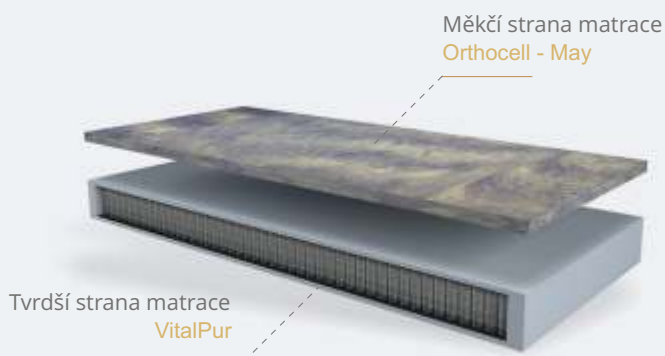

- VÝŠKA MATRACE (VČ. POTAHU): 22 CM (4 CM ORTHOCELL)
- 7 ANATOMICKÝCH ZÓN PRO OPTIMÁLNÍ PODPORU TĚLA
- NASTAVENÍ TVRDOSTI MATRACE PODLE VÁHY UŽIVATELE
- VHODNÉ PRO UŽIVATELE 50 - 120 KG
- DVOUTVRDOSTNÍ PROVEDENÍ MATRACE
- VHODNÝ PODKLAD: DŘEVĚNÝ ROŠT (MATRACI NELZE POLOHOVAT)
- KVALITNÍ SNÍMATELNÉ POTAHY S MOŽNÝM ROZDĚLENÍM NA 2 POLOVINY

Potah Bamboo

- praní do 60°C
- 40% vláken Bambus
- výborný odvod vlhkosti
- antialergické provedení
- zvýšená odolnost proti oděru
- výplň proševu: duté vlákno

Potah Silver Style

- praní do 60°C
- 40% vláken Tencel, ionty stříbra
- výborný odvod vlhkosti
- antialergické a antibakteriální provedení
- zvýšená odolnost proti oděru
- výplň proševu: duté vlákno

Luxusní taštičková pružinová matrace Aviatic Ann 22 v oblíbené středně tvrdé tuhosti nabízí optimální podporu těla, skvělou prodyšnost, antialergické vlastnosti a příjemný pohodlný povrch matrace z vysoce komfortní paměťové pěny VitalPUR visco. Podle rozměru matrace se vyrábí až z 1 000 kusů špičkových taštičkových mikropružin, které svou přesnou bodovou podporou zajistí správnou přirozenou polohu těla při ležení. Na povrchu pružinového jádra jsou použity značkové pěny VitalPur 35 kg/m³. Snímatelnou horní lehací plochu tvoří nelepená značková paměťová pěna VitalPUR visco objemově hustoty 40 kg/m³ (výšky 4 cm), která se postará o optimální rozložení tlaků na tělo a vysoké pohodlí při ležení.