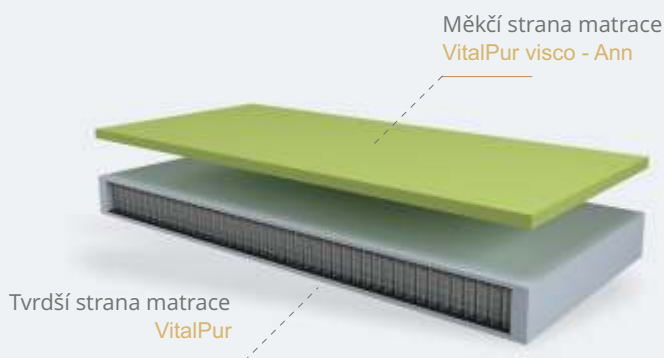

Luxusní taštičková pružinová matrace Aviatic Ann 22 v oblíbené středně tvrdé tuhosti nabízí optimální podporu těla, skvělou prodyšnost, antialergické vlastnosti a příjemný pohodlný povrch matrace z vysoce komfortní paměťové pěny VitalPUR visco. Podle rozměru matrace se vyrábí až z 1 000 kusů špičkových taštičkových mikropružin, které svou přesnou bodovou podporou zajistí správnou přirozenou polohu těla při ležení. Na povrchu pružinového jádra jsou použity značkové pěny VitalPur 35 kg/m³. Snímatelnou horní lehací plochu tvoří nelepená značková paměťová pěna VitalPUR visco objemově hustoty 40 kg/m³ (výšky 4 cm), která se postará o optimální rozložení tlaků na tělo a vysoké pohodlí při ležení.

- VÝŠKA MATRACE (VČ. POTAHU): 22 CM (4 CM VITALPUR VISCO)
- 7 ANATOMICKÝCH ZÓN PRO OPTIMÁLNÍ PODPORU TĚLA
- NASTAVENÍ TVRDOSTI MATRACE PODLE VÁHY UŽIVATELE
- VHODNÉ PRO UŽIVATELE 50 - 120 KG
- DVOUTVRDOSTNÍ PROVEDENÍ MATRACE
- VHODNÝ PODKLAD: DŘEVĚNÝ ROŠT (MATRACI NELZE POLOHOVAT)
- KVALITNÍ SNÍMATELNÉ POTAHY S MOŽNÝM ROZDĚLENÍM NA 2 POLOVINY

Potah Bamboo

- praní do 60°C
- 40% vláken Bambus
- výborný odvod vlhkosti
- antialergické provedení
- zvýšená odolnost proti oděru
- výplň proševu: duté vlákno

Potah Silver Style

- praní do 60°C
- 40% vláken Tencel, ionty stříbra
- výborný odvod vlhkosti
- antialergické a antibakteriální provedení
- zvýšená odolnost proti oděru
- výplň proševu: duté vlákno

- NELEPENÁ KONSTRUKCE ZÁKLADNÍ A ROZNÁŠECÍ MATRACE
- 100% VYUŽITÍ VŠECH DÍLŮ MATRACE
- ZVÝŠENÁ PRODYŠNOST A ODVOD VLHKOSTI
- PRODLOUŽENÍ ŽIVOTNOSTI MATRACE VÝMĚNOU ČÁSTI MATRACE

5 let
Prodloužená záruka.