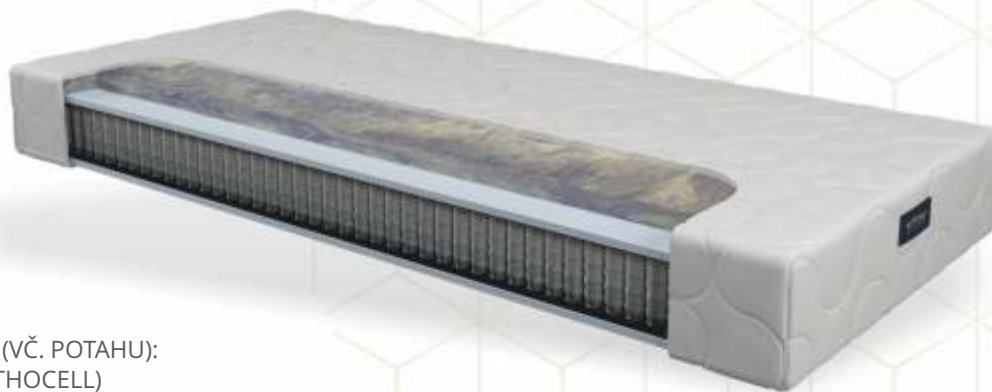

AVIATIC May 22

Pružinová matrace z kvalitních taštičkových mikropružin s komfortním povrchem ze značkové pěny Orthocell.

Luxusní taštičková pružinová matrace Aviatic May 22 v oblíbené středně tvrdé tuhosti nabízí optimální podporu těla, skvělou prodyšnost, antialergické vlastnosti a příjemný pohodlný povrch matrace z vysoce komfortního materiálu ORTHOCELL. Podle rozměru matrace se vyrábí až z 1 000 kusů špičkových taštičkových mikropružin, které svou přesnou bodovou podporou zajistí správnou přirozenou polohu těla při ležení. Na povrchu pružinového jádra jsou použity značkové pěny VitalPur 35 kg/m³. Snímatelnou horní lehací plochu tvoří nelepená novodobá speciální pěna Orthocell objemové hustoty 40 kg/m³ (výšky 4 cm), která se postará o maximální pohodlí a výborný odvod vlhkosti.

- VÝŠKA MATRACE (VČ. POTAHU): 22 CM (4 CM ORTHOCELL)
- 7 ANATOMICKÝCH ZÓN PRO OPTIMÁLNÍ PODPORU TĚLA
- NASTAVENÍ TVRDOSTI MATRACE PODLE VÁHY UŽIVATELE
- VHODNÉ PRO UŽIVATELE 50 - 120 KG
- DVOUTVRDOSTNÍ PROVEDENÍ MATRACE
- VHODNÝ PODKLAD: DŘEVĚNÝ ROŠT (MATRACI NELZE POLOHOVAT)
- KVALITNÍ SNÍMATELNÉ POTAHY S MOŽNÝM ROZDĚLENÍM NA 2 POLOVINY

Potah Bamboo

- praní do 60°C
- 40% vláken Bambus
- výborný odvod vlhkosti
- antialergické provedení
- zvýšená odolnost proti oděru
- výplň proševu: duté vlákno

Potah Silver Style

- praní do 60°C
- 40% vláken Tencel, ionty stříbra
- výborný odvod vlhkosti
- antialergické a antibakteriální provedení
- zvýšená odolnost proti oděru
- výplň proševu: duté vlákno