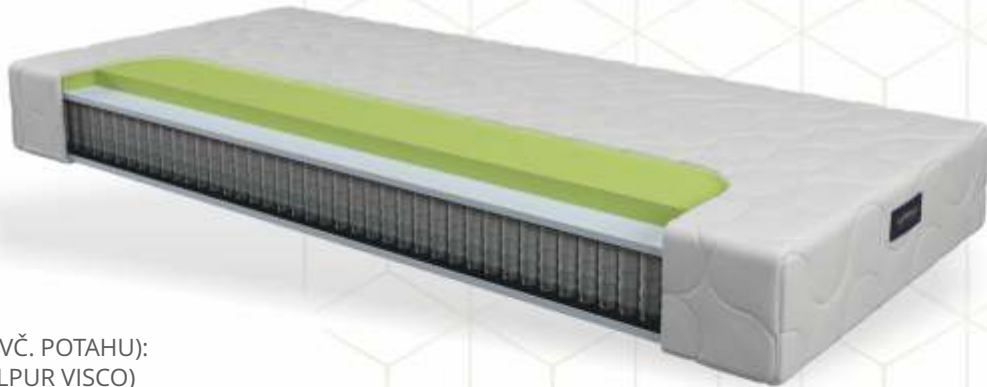

Luxusní taštičková pružinová matrace Aviatic Ann 22 v oblíbené středně tvrdé tuhosti nabízí optimální podporu těla, skvělou prodyšnost, antialergické vlastnosti a příjemný pohodlný povrch matrace z vysoce komfortní paměťové pěny VitalPUR visco. Podle rozměru matrace se vyrábí až z 1 000 kusů špičkových taštičkových mikropružin, které svou přesnou bodovou podporou zajistí správnou přirozenou polohu těla při ležení. Na povrchu pružinového jádra jsou použity značkové pěny VitalPur 35 kg/m³. Snímatelnou horní lehací plochu tvoří nelepená značková paměťová pěna VitalPUR visco objemově hustoty 40 kg/m³ (výšky 4 cm), která se postará o optimální rozložení tlaků na tělo a vysoké pohodlí při ležení.

- VÝŠKA MATRACE (VČ. POTAHU): 22 CM (4 CM VITALPUR VISCO)
- 7 ANATOMICKÝCH ZÓN PRO OPTIMÁLNÍ PODPORU TĚLA
- NASTAVENÍ TVRDOSTI MATRACE PODLE VÁHY UŽIVATELE
- VHODNÉ PRO UŽIVATELE 50 - 120 KG
- DVOUTVRDOSTNÍ PROVEDENÍ MATRACE
- VHODNÝ PODKLAD: DŘEVĚNÝ ROŠT (MATRACI NELZE POLOHOVAT)
- KVALITNÍ SNÍMATELNÉ POTAHY S MOŽNÝM ROZDĚLENÍM NA 2 POLOVINY