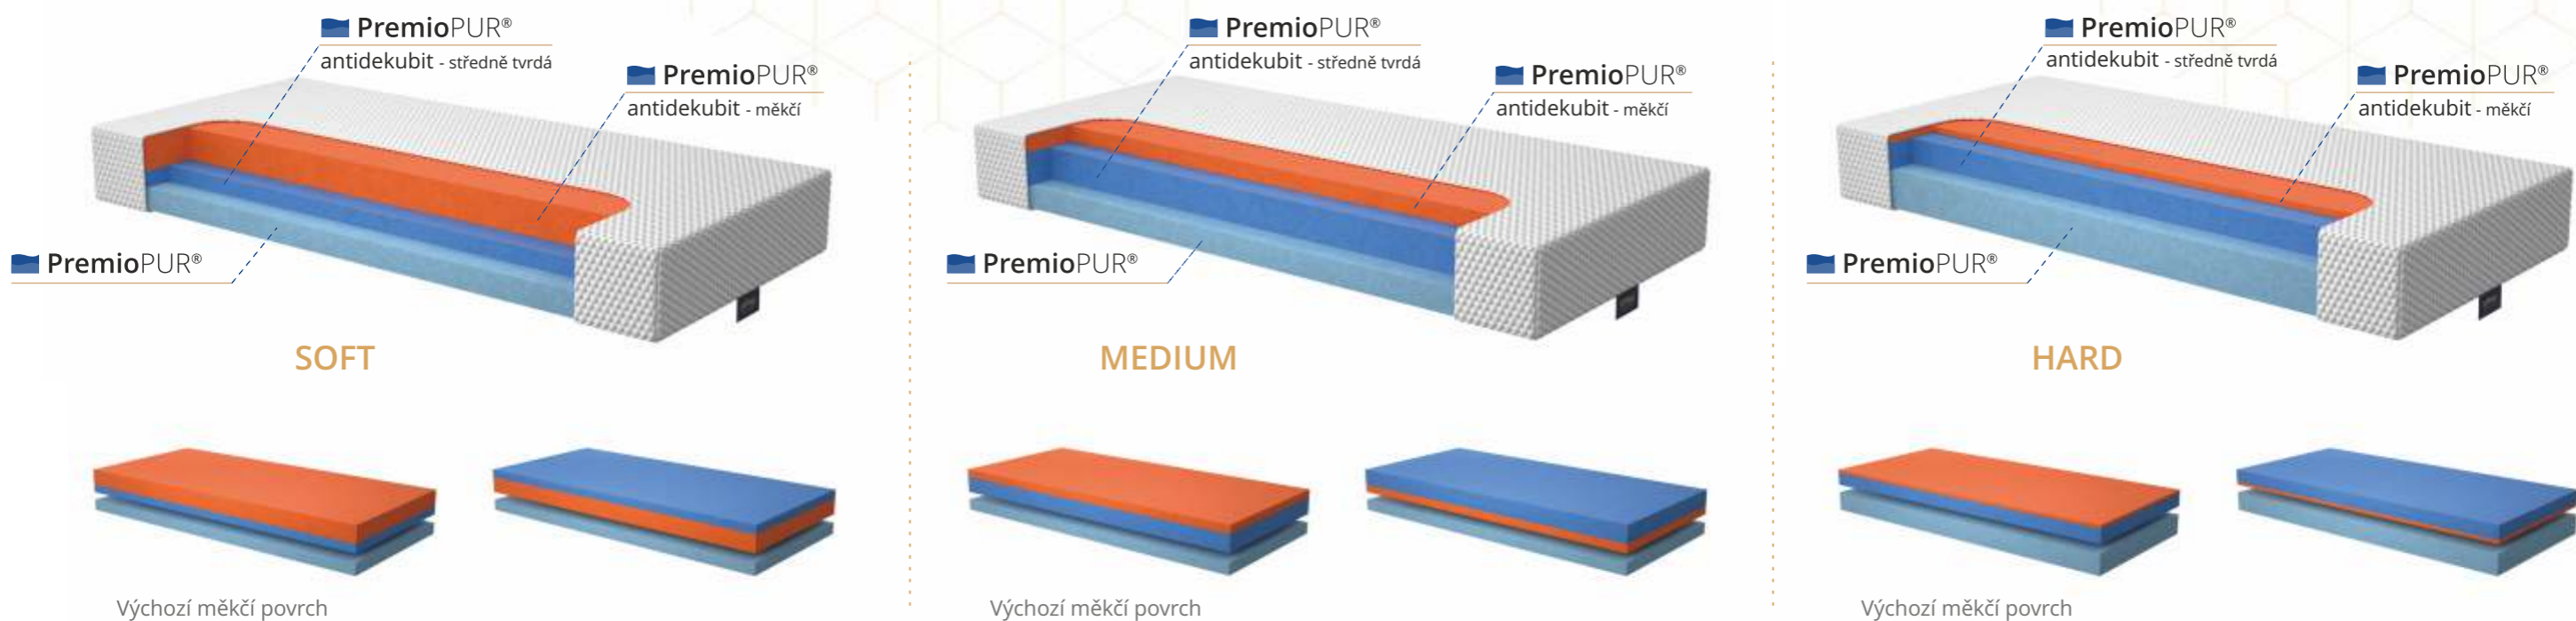

Luxusní matrace Aurelie z revolučních antidekubitních pěn PremioPUR® antidekubit zaujmou částečně nelepenou konstrukcí nabízející možnost volby povrchové tvrdosti, výběrem ze 3 variant provedení tvrdostí matrace (Soft, Medium a Hard), výbornou prodyšností a hlavně dokonalou podporou těla napomáhající úlevě od bolesti zad, kloubů a kyčlí.

Matrace Aurelie jsou vyrobeny v horní části ze dvou typů vysoce elastických antidekubitních pěn PremioPUR® antidekubit MEDIUM a PremioPUR® antidekubit SOFT, které zajistí vynikající rozložení tlaků na tělo, pěny jsou slepeny. Otočením této části matrace můžete upravit její povrchovou tvrdost.

Ve spodní části matrace je nelepená základní část ze značkové pěny PremioPUR®, která svou vysokou tuhostí nastavuje potřebnou pevnou základnu matrace. Vysoká objemová hustota pěn PremioPUR® antidekubit 50 kg/m³ a 35 kg/m³ pěny PremioPUR® zajistí matraci extrémní odolnost a životnost. Použité pěny PremioPUR® antidekubit mají díky struktuře velkých otevřených pórů výbornou propustnost vzduchu, což způsobuje dobré mikroklima bez akumulace tepla a vlhkosti. Matrace Aurelie splňují mezinárodní certifikaci Oeko-Tex Standard 100, který garantuje, že v matraci nejsou přítomny žádné škodlivé látky.

Matrace Aurelie jsou speciálně navrženy tak, aby pomohly zlepšit celkovou podporu těla při ležení a poskytly úlevu od bolesti zad.

NELEPENÉ PROVEDENÍ MATRACÍ UMOŽNÍ ZVOLIT POHODLÍ POVRCHU MATRACE.

- VÝŠKA MATRACE (VČ. POTAHU):
22 CM (VÝŠKA JÁDRA 22 CM)

- DOKONALÉ ROZLOŽENÍ TLAKŮ NA TĚLO
PŘÍZPŮSOBENÍ POSTAVĚ UŽIVATELE

- ZVÝŠENÝ ODVOD VLHKOSTI PĚN PREMIOPUR®

- VYJÍMEČNÉ ANTIDEKUBITNÍ VLASTNOSTI
POVRCHU MATRACE

- NELEPENÉ PROVEDENÍ MATRACE:
✓ volba povrchu matrace otočením jádra
✓ možnost rozložení a údržby matrace

- NASTAVENÍ TVRDOSTI MATRACE PODLE VÁHY
A POŽADAVKŮ UŽIVATELE DO 3 VARIANT TUHOSTI:

SOFT - VHODNÉ PRO UŽIVATELE DO 130 KG

MEDIUM - VHODNÉ PRO UŽIVATELE DO 180 KG

HARD - VHODNÉ PRO UŽIVATELE DO 180 KG

- KVALITNÍ PRATELNÉ SNÍMATELNÉ POTAHY
DĚLITELNÉ NA 2 POLOVINY

- VHODNÝ PODKLAD: DŘEVĚNÝ,
NEBO LAMELOVÝ ROŠT

- MATRACE LZE POLOHOVAT

PremioPUR®

7 let
Prodloužená
záruka.

Antialergenní matrace
Matrace jsou vhodné pro všechny
alergiky, astmatiky a uživatele
s citlivou pokožkou.

Vhodnost matrace
Nastavení tvrdosti matrace
podle váhy uživatele.

Certifikát OEKO-TEX
Zaručující nepřítomnost zdraví
škodlivých látek v matraci.

Certifikát Kvality USNU
Zaručující nejvyšší kvalitu použitého
materiálu k výrobě matrace.