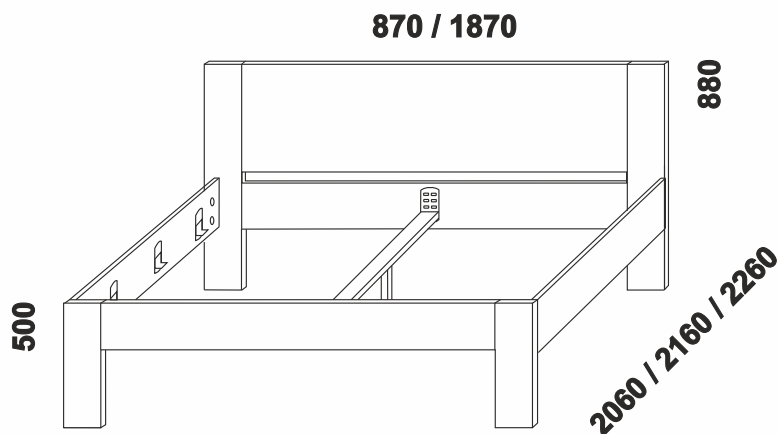

# Rozměrové nákresy ARNIE

Provedení: buk čistý nebo dub (cink), povrchová úprava lak.

- tloušťka nohou 3 cm, postranice a výplň čel 2,5 cm
- nastavení výšky lehací plochy postele vč. zvýšené „senior“
- nosnost postele 2x 150 kg
- celomasivní provedení
- zaoblení vnějších pohledových hran
- výběr z několika barevných odstínů moření (pouze v provedení buk)
- vyrobeno v ČR

965 / 1865

**ARNIE postel**  
900, 1800 x 2000, 2100, 2200

860 / 1760

**úložný prostor**  
900, 1800 x 2000, 2100, 2200

**900**  
**komoda**  
**3-zásuvková**

**400**  
**noční stolek**  
**1-zásuvkový**

**400**  
**noční stolek**  
**1-zásuvkový**