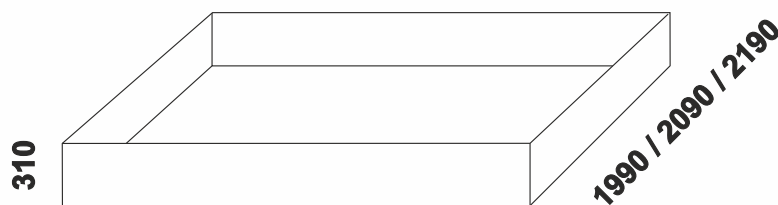

# Rozměrové nákresy ARNIE

Provedení: buk čistý nebo dub (cink), povrchová úprava lak.

- tloušťka nohou 3 cm, postranice a výplň čel 2,5 cm
- nastavení výšky lehací plochy postele vč. zvýšené „senior“
- nosnost postele 2x 150 kg
- celomasivní provedení
- zaoblení vnějších pohledových hran
- výběr z několika barevných odstínů moření (pouze v provedení buk)
- vyrobeno v ČR

965 / 1865

**ARNIE postel**  
900, 1800 x 2000, 2100, 2200

860 / 1760

**úložný prostor**  
900, 1800 x 2000, 2100, 2200

**900**  
**komoda**  
**3-zásuvková**

**400**  
**noční stolek**  
**1-zásuvkový**

**400**  
**noční stolek**  
**1-zásuvkový**