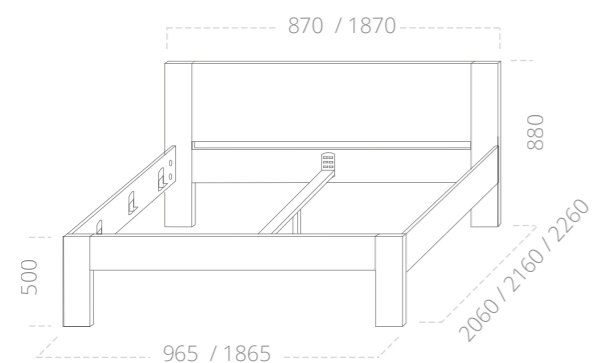

www.nove-spani.cz

Váš prodejce:

ARNIE / DUB

Postel ARNIE

Dub (cink), povrchová úprava bezbarvý lak

TECHNICKÁ SPECIFIKACE

- tloušťka nohou 3 cm, postranice a výplň čel 2,5 cm
- nastavení výšky lehací plochy postele vč. zvýšené „senior“
- nosnost postele 2x 150kg
- celomasivní provedení
- zaoblení vnějších pohledových hran
- vyrobeno v České republice

ARNIE postel
900, 1800 x 2000, 2100, 2200

úložný prostor
900, 1800 x 2000, 2100, 2200

900
komoda
3-zásuvková

400
noční stolek
1-zásuvkový

400
noční stolek