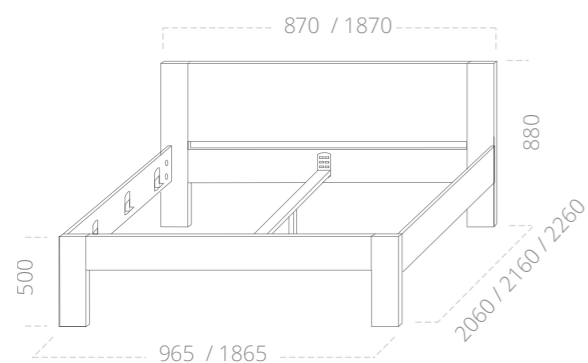

www.nove-spani.cz

usnu[®]
NOVÉ SPANÍ

Váš prodejce:

ARNIE / BUK

Postel ARNIE

Buk jádrový, povrchová úprava lak

TECHNICKÁ SPECIFIKACE

- tloušťka nohou čel a postranic postele 3 cm, výplň 2,5 cm
- nastavení výšky lehací plochy postele vč. zvýšené „senior“
- nosnost postele 2x 130kg
- celomasivní provedení
- zaoblení vnějších pohledových hran
- výběr z několika barevných odstínů moření
- vyrobeno v České republice

ARNIE postel
900, 1800 x 2000, 2100, 2200

úložný prostor
900, 1800 x 2000, 2100, 2200

900
komoda
3-zásuvková

400
noční stolek
1-zásuvkový

400
noční stolek

VZORNÍK ODSTÍNŮ

01

10