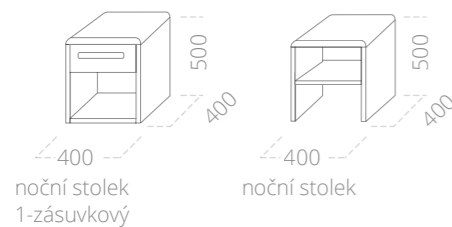

400
noční stolek
1-zásuvkový

400
noční stolek