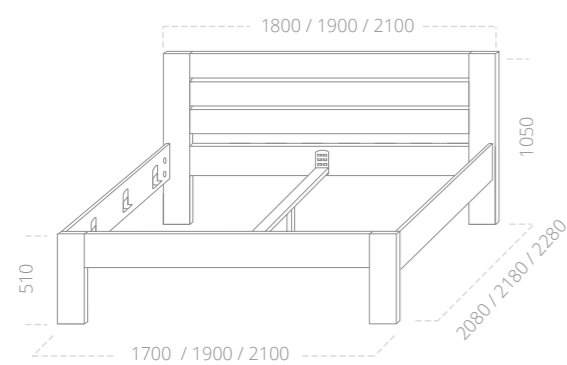

01 BUK

Postel AMADEA

Buk jádrový, povrchová úprava přírodní olej

TECHNICKÁ SPECIFIKACE

- tloušťka nohou čel a postranic postele 4 cm
- nastavení výšky lehací plochy postele vč. zvýšené „senior“
- nosnost postele 2x 150kg
- celomasivní provedení
- zaoblení vnějších pohledových hran
- vyrobeno v České republice

AMADEA postel
1600, 1800, 2000 x 2000, 2100, 2200