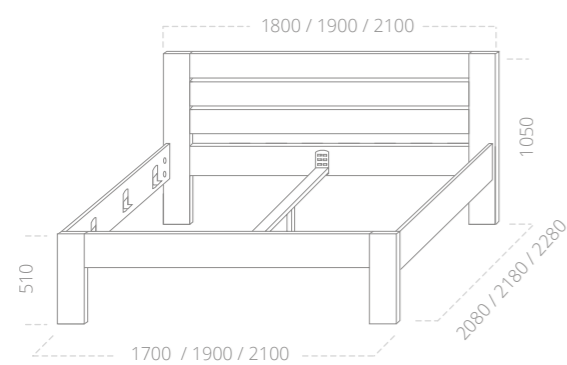

02 DUB

Postel AMADEA

Dub (cink) povrchová úprava
přírodní olej

TECHNICKÁ SPECIFIKACE

- tloušťka nohou čel a postranic postele 4 cm
- nastavení výšky lehací plochy postele vč. zvýšené „senior“
- nosnost postele 2x 150kg
- celomasivní provedení
- zaoblení vnějších pohledových hran
- vyrobeno v České republice

AMADEA postel
1600, 1800, 2000 x 2000, 2100, 2200