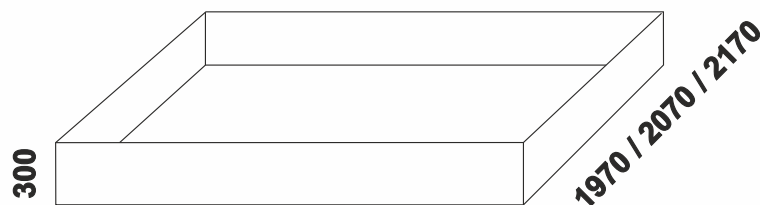

# Rozměrové nákresy AMADEA

Provedení: buk jádrový nebo dub (cink), povrchová úprava přírodní olej.

- tloušťka čel a postranic postele 4 cm
- nastavení výšky lehací plochy postele vč. zvýšené „senior“
- nosnost postele 2x 150 kg
- celomasivní provedení
- zaoblení vnějších pohledových hran
- vyrobeno v ČR

1700 / 1900 / 2100  
**AMADEA postel**  
1600, 1800, 2000 x 2000, 2100, 2200

1570 / 1770 / 1970  
1600, 1800, 2000 x 2000, 2100, 2200

1000  
komoda  
3-zásuvková

500  
noční  
stolek

500  
noční stolek  
1-zásuvkový