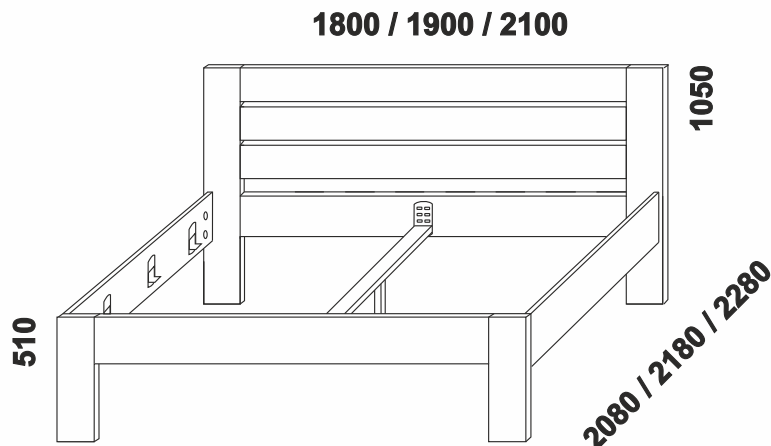

# Rozměrové nákresy AMADEA

Provedení: buk jádrový nebo dub (cink), povrchová úprava přírodní olej.

- tloušťka čel a postranic postele 4 cm
- nastavení výšky lehací plochy postele vč. zvýšené „senior“
- nosnost postele 2x 150 kg
- celomasivní provedení
- zaoblení vnějších pohledových hran
- vyrobeno v ČR

1700 / 1900 / 2100  
**AMADEA postel**  
1600, 1800, 2000 x 2000, 2100, 2200

1570 / 1770 / 1970  
1600, 1800, 2000 x 2000, 2100, 2200

1000  
komoda  
3-zásuvková

500  
noční  
stolek

500  
noční stolek  
1-zásuvkový