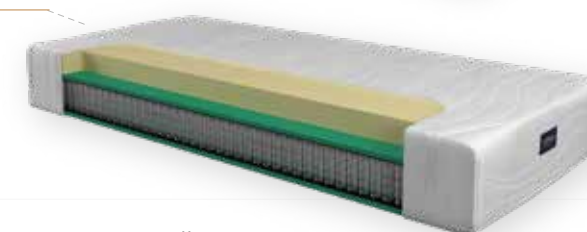

Měkčí strana matrace
Orthocell

- NELEPENÁ KONSTRUKCE ZÁKLADNÍ
A ROZNÁŠECÍ MATRACE

- 100% využití všech dílů matrace.
- Zvýšená prodyšnost a odvod vlhkosti.
- Prodloužení životnosti matrace
výměnou části matrace.

AVIONA Liv

Pružinová matrace ze značkových taštičkových mikropružin s vysoce pružným povrchem a s obsahem přírodního materiálu.

Hlavními přednostmi matrací Aviona Liv je jejich přesná bodová podpora těla, skvělá prodyšnost a použití materiálů s příměsí sójového oleje. Dle rozměru matrace se vyrábí až z 1 000 kusů taštičkových mikropružin ve dvou variantách tuhosti (medium a hard), které zajistí správnou podporu těla. Na povrchu pružinového jádra jsou použity značkové pěny VitalPur 40 kg/m³. Měkčí povrch matrace tvoří pěna VitalPur Liv 50 kg/m³ výšky 4 cm, nebo 8 cm. Obsahuje příměs sójového oleje, která poskytuje lehací ploše jedinečné vlastnosti vysokého komfortu.

Aviona Liv 22
Medium

Aviona Liv 22
Hard

Aviona Liv 26
Medium

Aviona Liv 26
Hard

- VÝŠKA MATRACE (VČ. POTAHU):
22 CM (4 CM VITALPUR LIV), 26 CM (8 CM VITALPUR LIV)

- 7 ANATOMICKÝCH ZÓN PRO OPTIMÁLNÍ
PODPORU TĚLA