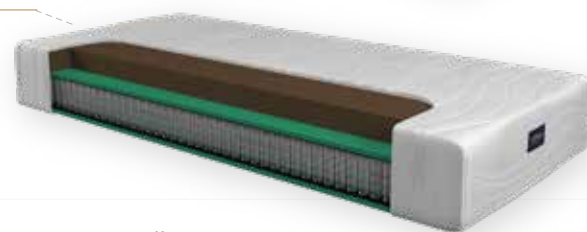

Matrace pro Váš zdravý spánek

Matrace USNU Perfect poskytují vysokou kvalitu materiálu a zpracování. Disponují variabilním nastavením do měkčí nebo tvrdší varianty. Vybírat můžete z několika výšek matrace. Matrace USNU Perfect jsou vyrobeny z prvotřídních značkových pěn VitalPUR a Orthocell nebo latexové pěny. Všechny pěny mají mezinárodní certifikaci Öko-tex Standard 100, která garantuje materiály bez škodlivých látek.

Pružinová matrace z kvalitních taštičkových mikropružin s komfortním povrchem ze značkové pěny Orthocell.

Hlavními přednostmi matrací Aviona Sen je jejich přesná bodová podpora těla, skvělá prodyšnost a vysoký komfort povrchu matrace. Dle rozměru matrace se vyrábí až z 1 000 kusů taštičkových mikropružin ve dvou variantách tuhosti (medium a hard), které zajistí správnou podporu těla. Na povrchu pružinového jádra jsou použity značkové pěny VitalPur 40 kg/m³. Horní lehací plochu tvoří speciální pěna Orthocell 50 kg/m³ (výšky 4 cm, nebo 8 cm), která se postará o maximální pohodlí a výborný odvod vlhkosti.

Aviona Sen 22
Medium

Aviona Sen 22
Hard

Aviona Sen 26
Medium

Aviona Sen 26
Hard

- VÝŠKA MATRACE (VČ. POTAHU):
22 CM (4 CM ORTHOCELL), 26 CM (8 CM ORTHOCELL)

- 7 ANATOMICKÝCH ZÓN PRO OPTIMÁLNÍ
PODPORU TĚLA

- NASTAVENÍ TVRDOSTI MATRACE
PODLE VÁHY UŽIVATELE:

Medium - Vhodné pro uživatele 50 - 85 kg

Hard - Vhodné pro uživatele 70 - 130 kg

- DVOUTVRDOSTNÍ PROVEDENÍ
MATRACE

- KVALITNÍ SNÍMATELNÉ POTAHY
DĚLITELNÉ NA 2 POLOVINY

- VHODNÝ PODKLAD: DŘEVĚNÝ ROŠT
(MATRACI NELZE POLOHOVAT)