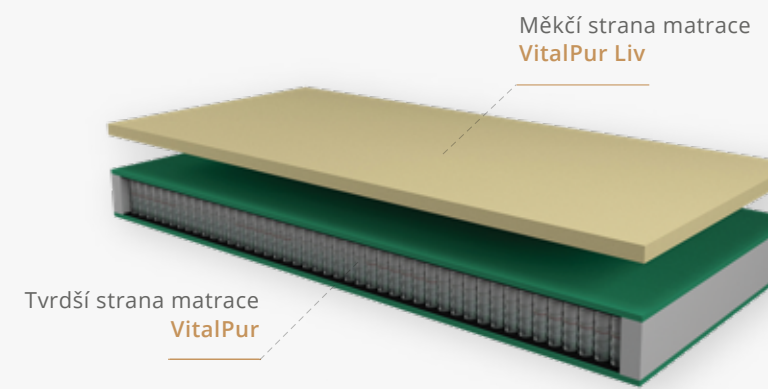

AVIONA Liv

Pružinová matrace ze značkových taštičkových mikropružin s vysoce pružným povrchem a s obsahem přírodního materiálu.

Hlavními přednostmi matrací Aviona Liv je jejich přesná bodová podpora těla, skvělá prodyšnost a použití materiálů s příměsí sójového oleje. Dle rozměru matrace se vyrábí až z 1 000 kusů taštičkových mikropružin ve dvou variantách tuhosti (medium a hard), které zajistí správnou podporu těla. Na povrchu pružinového jádra jsou použity značkové pěny VitalPur 40 kg/m³. Měkčí povrch matrace tvoří pěna VitalPur Liv 50 kg/m³ výšky 4 cm, nebo 8 cm. Obsahuje příměs sójového oleje, která poskytuje lehací ploše jedinečné vlastnosti vysokého komfortu.

Aviona Liv 22
Medium

Aviona Liv 22
Hard

Aviona Liv 26
Medium

Aviona Liv 26
Hard

- VÝŠKA MATRACE (VČ. POTAHU):
22 CM (4 CM VITALPUR LIV), 26 CM (8 CM VITALPUR LIV)

- 7 ANATOMICKÝCH ZÓN PRO OPTIMÁLNÍ
PODPORU TĚLA

- NASTAVENÍ TVRDOSTI MATRACE
PODLE VÁHY UŽIVATELE:

Medium - Vhodné pro uživatele 50 - 85 kg

Hard - Vhodné pro uživatele 70 - 130 kg

- DVOUTVRDOSTNÍ PROVEDENÍ
MATRACE

- MATRACE S PODÍLEM PŘÍRODNÍCH MATERIÁLŮ
- KVALITNÍ SNÍMATELNÉ POTAHY
DĚLITELNÉ NA 2 POLOVINY

- VHODNÝ PODKLAD: DŘEVĚNÝ ROŠT
(MATRACI NELZE POLOHOVAT)

Měkčí strana matrace
VitalPur Liv

- NELEPENÁ KONSTRUKCE ZÁKLADNÍ
A ROZNÁŠECÍ MATRACE

- 100% využití všech dílů matrace.
- Zvýšená prodyšnost a odvod vlhkosti.
- Prodloužení životnosti matrace
výměnou části matrace.