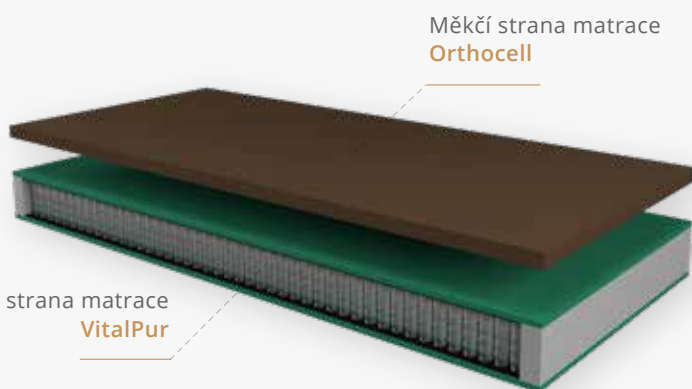

Pružinová matrace z kvalitních taštičkových mikropružin s komfortním povrchem ze značkové pěny Orthocell.

Hlavními přednostmi matrací Aviona Sen je jejich přesná bodová podpora těla, skvělá prodyšnost a vysoký komfort povrchu matrace. Dle rozměru matrace se vyrábí až z 1 000 kusů taštičkových mikropružin ve dvou variantách tuhosti (medium a hard), které zajistí správnou podporu těla. Na povrchu pružinového jádra jsou použity značkové pěny VitalPur 40 kg/m³. Horní lehací plochu tvoří speciální pěna Orthocell 50 kg/m³ (výšky 4 cm, nebo 8 cm), která se postará o maximální pohodlí a výborný odvod vlhkosti.

Aviona Sen 22
Medium

Aviona Sen 22
Hard

Aviona Sen 26
Medium

Aviona Sen 26
Hard

- VÝŠKA MATRACE (VČ. POTAHU):
22 CM (4 CM ORTHOCELL), 26 CM (8 CM ORTHOCELL)

- 7 ANATOMICKÝCH ZÓN PRO OPTIMÁLNÍ
PODPORU TĚLA

- NASTAVENÍ TVRDOSTI MATRACE
PODLE VÁHY UŽIVATELE:

Medium - Vhodné pro uživatele 50 - 85 kg

Hard - Vhodné pro uživatele 70 - 130 kg

- DVOUTVRDOSTNÍ PROVEDENÍ
MATRACE

- KVALITNÍ SNÍMATELNÉ POTAHY
DĚLITELNÉ NA 2 POLOVINY

- VHODNÝ PODKLAD: DŘEVĚNÝ ROŠT
(MATRACI NELZE POLOHOVAT)

Měkčí strana matrace
Orthocell

- NELEPENÁ KONSTRUKCE ZÁKLADNÍ
A ROZNÁŠECÍ MATRACE

- 100% využití všech dílů matrace.
- Zvýšená prodyšnost a odvod vlhkosti.
- Prodloužení životnosti matrace
výměnou části matrace.