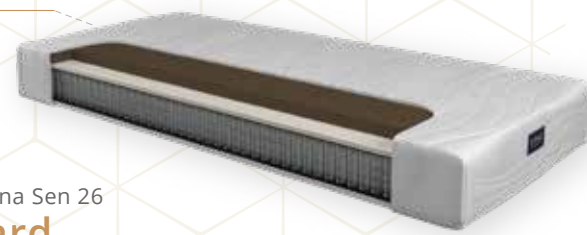

KVALITNÍ SNÍMATELNÉ POTAHY DĚLITELNÉ NA 2 POLOVINY

Bamboo vysoký podíl viskózy zajišťující zvýšený odvod vlhkosti, praní na 60°C, zvýšená odolnost potahu proti oděru, dělitelný na 2 poloviny

Silver Style antibakteriální úprava (obsahuje ionty stříbra), praní na 60°C, zvýšená odolnost proti oděru, dělitelný na 2 poloviny

Matrace pro Váš zdravý spánek

Matrace USNU Perfect poskytují vysokou kvalitu materiálu a zpracování. Disponují variabilním nastavením do měkčí nebo tvrdší varianty. Vybírat můžete z několika výšek matrace. Matrace USNU Perfect jsou vyrobeny z prvotřídních značkových pěn VitalPUR a Orthocell nebo latexové pěny. Všechny pěny mají mezinárodní certifikaci Öko-tex Standard 100, která garantuje materiály bez škodlivých látek.

Pružinová matrace z kvalitních taštičkových mikropružin s komfortním povrchem ze značkové pěny Orthocell.

Hlavními přednostmi matrací Aviona Sen je jejich přesná bodová podpora těla, skvělá prodyšnost a vysoký komfort povrchu matrace. Dle rozměru matrace se vyrábí až z 1 000 kusů taštičkových mikropružin ve dvou variantách tuhosti (medium a hard), které zajistí správnou podporu těla. Na povrchu pružinového jádra jsou použity značkové pěny VitalPur 40 kg/m³. Horní lehací plochu tvoří speciální pěna Orthocell 50 kg/m³ (výšky 4 cm, nebo 8 cm), která se postará o maximální pohodlí a výborný odvod vlhkosti.

Aviona Sen 22
Medium

Aviona Sen 22
Hard

Aviona Sen 26
Medium

Aviona Sen 26
Hard

- VÝŠKA MATRACE (VČ. POTAHU):
22 CM (4 CM ORTHOCELL), 26 CM (8 CM ORTHOCELL)

- 7 ANATOMICKÝCH ZÓN PRO OPTIMÁLNÍ
PODPORU TĚLA

- NASTAVENÍ TVRDOSTI MATRACE
PODLE VÁHY UŽIVATELE: