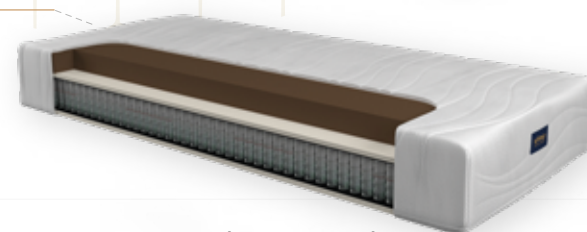

Pružinová matrace z kvalitních taštičkových mikropružin s komfortním povrchem ze značkové pěny Orthocell.

Hlavními přednostmi matrací Aviona Sen je jejich přesná bodová podpora těla, skvělá prodyšnost a vysoký komfort povrchu matrace. Dle rozměru matrace se vyrábí až z 1 000 kusů taštičkových mikropružin ve dvou variantách tuhosti (medium a hard), které zajistí správnou podporu těla. Na povrchu pružinového jádra jsou použity značkové pěny VitalPur 40 kg/m³. Horní lehací plochu tvoří speciální pěna Orthocell 50 kg/m³ (výšky 4 cm, nebo 8 cm), která se postará o maximální pohodlí a výborný odvod vlhkosti.

Aviona Sen 22
Medium

Aviona Sen 22
Hard

Aviona Sen 26
Medium

Aviona Sen 26
Hard

- VÝŠKA MATRACE (VČ. POTAHU):
22 CM (4 CM ORTHOCELL), 26 CM (8 CM ORTHOCELL)

- 7 ANATOMICKÝCH ZÓN PRO OPTIMÁLNÍ
PODPORU TĚLA

- NASTAVENÍ TVRDOSTI MATRACE
PODLE VÁHY UŽIVATELE:

Medium - Vhodné pro uživatele 50 - 85 kg

Hard - Vhodné pro uživatele 70 - 130 kg

- DVOUTVRDOSTNÍ PROVEDENÍ
MATRACE

- KVALITNÍ SNÍMATELNÉ POTAHY
DĚLITELNÉ NA 2 POLOVINY

- VHODNÝ PODKLAD: DŘEVĚNÝ ROŠT
(MATRACI NELZE POLOHOVAT)