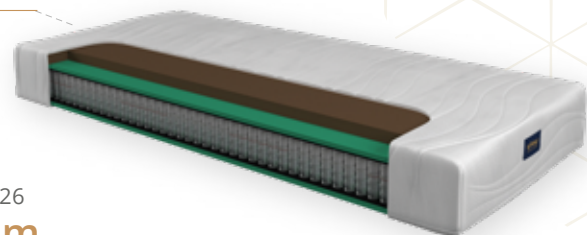

AVIONA Sen

Pružinová matrace z kvalitních taštičkových mikropružin s komfortním povrchem ze značkové pěny Orthocell.

Hlavními přednostmi matrací Aviona Sen je jejich přesná bodová podpora těla, skvělá prodyšnost a vysoký komfort povrchu matrace. Dle rozměru matrace se vyrábí až z 1 000 kusů taštičkových mikropružin ve dvou variantách tuhosti (medium a hard), které zajistí správnou podporu těla. Na povrchu pružinového jádra jsou použity značkové pěny VitalPur 40 kg/m³. Horní lehací plochu tvoří speciální pěna Orthocell 50 kg/m³ (výšky 4 cm, nebo 8 cm), která se postará o maximální pohodlí a výborný odvod vlhkosti.

Aviona Sen 22
Medium